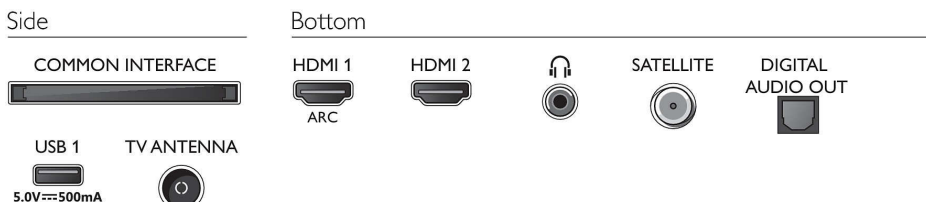

Connections

Dátum vydania
2023-10-09

Verzia: 8.2.1

EAN: 87 18863 03382 1

© 2023 Koninklijke Philips N.V.
Všetky práva vyhradené.

Autor si vyhradzuje právo zmeny špecifikácií bez oznámenia. Ochranné známky sú majetkom Koninklijke Philips N.V. alebo ich príslušných vlastníkov.

www.philips.com