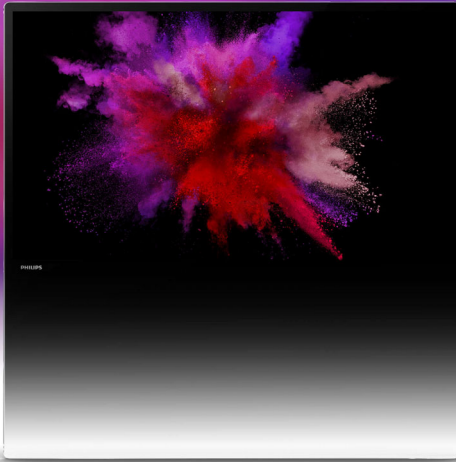

Philips DesignLine
Ultra tenký LED televízor
Smart TV

117 cm (46")

3D Max
DVB-T/T2/C/S/S2

46PDL8908S

Zreteľne iný

Inovačné umenie presahujúce hranice bežnej televízie

Revolučný dizajn splyvajúcej sklenej tabule televízora Philips DesignLine nemožno popísať slovami. Alebo áno? Napadnú vás slová ako pútavý, inovatívny a špičkový výkon. A taktiež úchvatný...