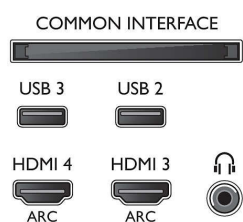

Technické údaje

Obraz/Displej

- Pomer strán: 16:9
- Diagonálny rozmer obrazovky (v palcoch): 55 palec
- Diagonálny rozmer obrazovky (metrický): 139 cm
- Displej: 4K Ultra HD LED
- Rozlíšenie panela: 3840 x 2160
- Jas: 300 cd/m²
- Dokonalejšie zobrazenie: Pixel Plus Ultra HD, Natural Motion, 700 Hz Perfect Motion Rate, Micro Dimming Pro, Ultra vysoké rozlíšenie

Podporované rozlíšenie displeja

- Vstupy z počítača cez všetky konektory HDMI: pri 60 Hz, až do rozlíšenia 4K Ultra HD 3840 x 2160
- Obrazové vstupy cez konektory HDMI2/3/4: pri 24, 25, 30 Hz, až do rozlíšenia 4K Ultra HD 3840 x 2160p
- Obrazové vstupy cez konektor HDMI1: pri 24, 25, 30, 50, 60 Hz, až do rozlíšenia 4K Ultra HD 3840 x 2160p

Tuner/Prijem/Vysielanie

- Digitálna TV: DVB-T/T2/C

- Prehrávanie videa: NTSC, PAL, SECAM
- Podpora MPEG: MPEG2, MPEG4
- Sprievodca TV programom*: 8-dňový elektr. sprievodca programom
- Indikátor sily signálu
- Teletext: 1 000-stránkový Hypertext

Android TV

- OS: Android™ 5.1 (Lollipop)
- Predinštalované aplikácie: Filmy Google Play*, Hudba Google Play*, Google Search, Hlasové

Connections

Side