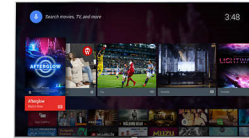

Dvojjadrový procesor a Android

So systémom Android vo vašom televízore môžete navigovať, spúšťať aplikácie a prehrávať videá spôsobom, ktorý je super rýchly, intuitívny a zábavný. Android skvele využíva výkon dvojjadrového procesora na rýchle a jednoduché spracovanie všetkých úloh.

Google Play

Google Play™ má k dispozícii katalóg plný vysokokvalitných hier pre všetky vekové kategórie. Optimalizované na používanie s vašim televízorom, pričom vyzerajú rovnako dobre ako sa hrajú. Nemusíte kupovať ďalšiu hernú konzolu, pretože vďaka univerzálnemu hernému ovládaču USB môžete jednoducho vyhľadávať a hrať.