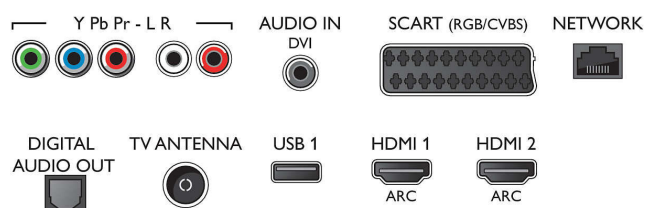

Technické údaje

Obraz/Displej

- Pomer strán: 16:9
- Diagonálny rozmer obrazovky (v palcoch): 55 palec
- Diagonálny rozmer obrazovky (metrický): 139 cm
- Displej: 4K Ultra HD LED
- Rozlíšenie panela: 3840 x 2160
- Jas: 300 cd/m²
- Dokonalejšie zobrazenie: Pixel Plus Ultra HD, Natural Motion, 700 Hz Perfect Motion Rate, Micro Dimming Pro, Ultra vysoké rozlíšenie

Podporované rozlíšenie displeja

- Vstupy z počítača cez všetky konektory HDMI: pri 60 Hz, až do rozlíšenia 4K Ultra HD 3840 x 2160
- Obrazové vstupy cez konektory HDMI2/3/4: pri 24, 25, 30 Hz, až do rozlíšenia 4K Ultra HD 3840 x 2160p
- Obrazové vstupy cez konektor HDMI1: pri 24, 25, 30, 50, 60 Hz, až do rozlíšenia 4K Ultra HD 3840 x 2160p

Tuner/Prijem/Vysielanie

- Digitálna TV: DVB-T/T2/C

- Prehrávanie videa: NTSC, PAL, SECAM
- Podpora MPEG: MPEG2, MPEG4
- Sprievodca TV programom*: 8-dňový elektr. sprievodca programom
- Indikátor sily signálu
- Teletext: 1 000-stránkový Hypertext

Android TV

- OS: Android™ 5.1 (Lollipop)
- Predinštalované aplikácie: Filmy Google Play*, Hudba Google Play*, Google Search, Hlasové

Connections

Side

Rear