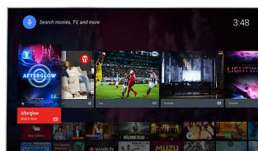

Štvorjadrový procesor a Android

Štvorjadrový procesor značky Philips spolu s výkonným systémom Android prinášajú vzrušujúci herný zážitok. So systémom Android vo vašom televízore môžete surfovať po internete, spúšťať aplikácie a prehrávať

49PUS6401/12

videá spôsobom, ktorý je super rýchly, intuitívny a zábavný.

Google Play

Google Play™ má k dispozícii katalóg plný vysokokvalitných hier pre všetky vekové kategórie. Optimalizované na používanie s vaším televízorom, pričom vyzerajú rovnako dobre ako sa hrajú. Nemusíte kupovať ďalšiu hernú konzolu, pretože vďaka univerzálnemu hernému ovládaču USB môžete jednoducho vyhľadávať a hrať.

Hranie hier v cloude

Hranie hier v cloude ponúka bohatý katalóg hier pre všetky vekové skupiny, preferencie a miery vyspelosti hráča. Stačí si vybrať hru a zahrať si ju priamo na TV!