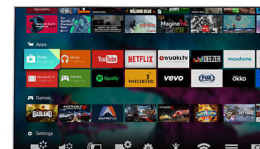

TV-innehåll

Google Play Store och Philips appgalleriet går utöver de klassiska tv-programmen för att ge dig ett stort onlineutbud av filmer, TV, musik, program och spel. 16 GB utbyggbart minne innebär att det finns gott om plats att lagra alla dina favoriter och att installera fler program.

Molnspel

Molnspel erbjuder en stor katalog med onlinespel med hög kvalitet för alla åldrar, smak och spelnivå. Bara välj ett spel och spela på tv:n!