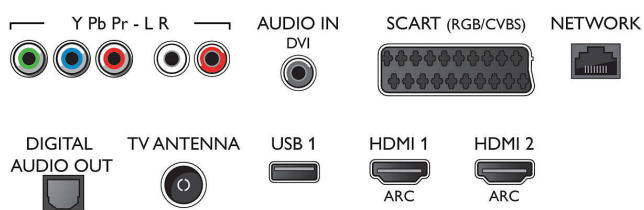

Tenký LED TV s rozlíš. 4K UHD so sys. Android™
140 cm (55") LED televízor s rozlíšením 4K Ultra HD, Dvojjadr. procesor, rozšír. 8 GB pamäť, DVB-T/C

55PUH6400/88

Technické údaje

Obraz/Displej

- Pomer strán: 16:9
- Diagonálny rozmer obrazovky (v palcoch): 55 palec
- Diagonálny rozmer obrazovky (metrický): 139 cm
- Displej: 4K Ultra HD LED
- Rozlíšenie panela: 3840 x 2160
- Jas: 300 cd/m²
- Dokonalejšie zobrazenie: Pixel Plus Ultra HD, Natural Motion, 700 Hz Perfect Motion Rate, Micro Dimming Pro, Ultra vysoké rozlíšenie

Podporované rozlíšenie displeja

- Vstupy z počítača cez všetky konektory HDMI: pri 60 Hz, až do rozlíšenia 4K Ultra HD 3840 x 2160
- Obrazové vstupy cez konektory HDMI2/3/4: pri 24, 25, 30 Hz, až do rozlíšenia 4K Ultra HD 3840 x 2160p
- Obrazové vstupy cez konektor HDMI1: pri 24, 25, 30, 50, 60 Hz, až do rozlíšenia 4K Ultra HD 3840 x 2160p

Tuner/Prijem/Vysielanie

- Digitálna TV: DVB-T/C

- Prehrávanie videa: NTSC, PAL, SECAM
- Podpora MPEG: MPEG2, MPEG4
- Sprievodca TV programom*: 8-dňový elektr. sprievodca programom
- Indikátor sily signálu
- Teletext: 1 000-stránkový Hypertext

Android TV

- OS: Android™ 5.1 (Lollipop)
- Predinštalované aplikácie: Filmy Google Play*, Hudba Google Play*, Google Search, Hlasové

Connections

Side

Rear