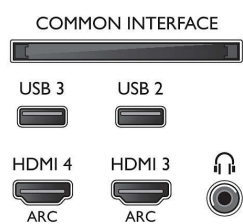

Tenký LED TV s rozlíš. 4K UHD so sys. Android™
140 cm (55") LED televízor s rozlíšením 4K Ultra HD, Dvojjadr. procesor, rozšír. 8 GB pamäť, DVB-T/C

55PUH6400/88

Technické údaje

Obraz/Displej

- Pomer strán: 16:9
- Diagonálny rozmer obrazovky (v palcoch): 55 palec
- Diagonálny rozmer obrazovky (metrický): 139 cm
- Displej: 4K Ultra HD LED
- Rozlíšenie panela: 3840 x 2160
- Jas: 300 cd/m²
- Dokonalejšie zobrazenie: Pixel Plus Ultra HD, Natural Motion, 700 Hz Perfect Motion Rate, Micro Dimming Pro, Ultra vysoké rozlíšenie

Podporované rozlíšenie displeja

- Vstupy z počítača cez všetky konektory HDMI: pri 60 Hz, až do rozlíšenia 4K Ultra HD 3840 x 2160
- Obrazové vstupy cez konektory HDMI2/3/4: pri 24, 25, 30 Hz, až do rozlíšenia 4K Ultra HD 3840 x 2160p
- Obrazové vstupy cez konektor HDMI1: pri 24, 25, 30, 50, 60 Hz, až do rozlíšenia 4K Ultra HD 3840 x 2160p

Tuner/Prijem/Vysielanie

- Digitálna TV: DVB-T/C

- Prehrávanie videa: NTSC, PAL, SECAM
- Podpora MPEG: MPEG2, MPEG4
- Sprievodca TV programom*: 8-dňový elektr. sprievodca programom
- Indikátor sily signálu
- Teletext: 1 000-stránkový Hypertext

Android TV

- OS: Android™ 5.1 (Lollipop)
- Predinštalované aplikácie: Filmy Google Play*, Hudba Google Play*, Google Search, Hlasové

Connections

Side