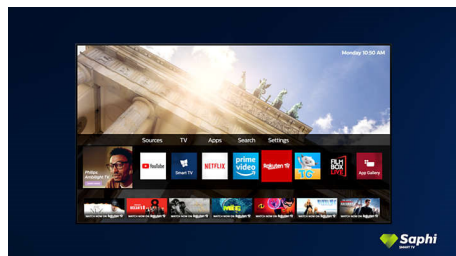

SAPHI

SAPHI je hiter, intuitiven operacijski sistem, s katerim je uporaba televizorja Philips Smart pravi užitek. Uživate v odlični kakovosti slike in jasnem ikonskem meniju, do katerega dostopate z enim gumbom. Televizor