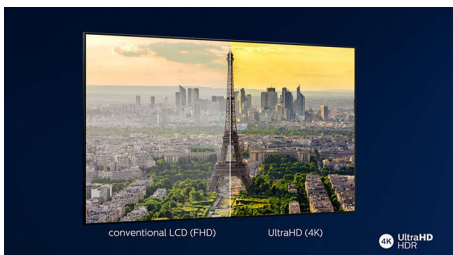

Kovinsko nagnjeno stojalo

Moderna evropska zasnova se zrcali v lebdčem aluminijastem stojalu temno srebrne barve, ki dopolnjuje izjemno tanko ploščo.

4K Ultra HD

Televizor Ultra HD predvaja sliko štirikrat višje ločljivosti kot običajni televizor Full HD in osvetli zaslon z več kot 8 milijoni slikovnih pik in našo edinstveno tehnologijo za višanje kakovosti na izjemno visoko ločljivost. Zagotavlja boljšo sliko ne glede na izvirno vsebino, da lahko uživate v ostrejši sliki z izjemno globino, kontrastom, naravnim gibanjem in živahnimi podrobnostmi.