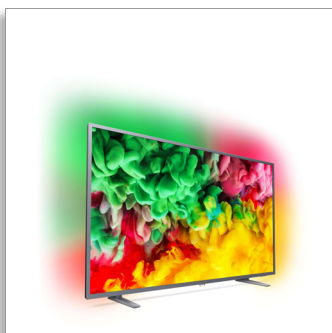

Philips 6700 series
Izjemno tanek LED-
televizor 4K UHD Smart

164-cm (65-palčni) TV z Ambilight

1100 Picture Performance Index
HDR Plus
Pixel Precise Ultra HD

65PUS6703

Izjemno tanek LED-televizor 4K UHD Smart

s 3-stransko funkcijo Ambilight

Sproščeno uživajte v bogati kakovosti ločljivosti 4K UHD v pametnem televizorju z uporabniku prijaznim upravljanjem. Omogoča takojšen dostop do najljubše vsebine s sistemom SAPHI. Tehnologija Pixel Precise Ultra HD poskrbi za gladko in ostro sliko, funkcija Ambilight pa vse skupaj poveže v popolno celoto.

Kovinsko nagnjeno stojalo

Moderna evropska zasnova se zrcali v lebdčem aluminijastem stojalu temno srebrne barve, ki dopolnjuje izjemno tanko ploščo.

4K Ultra HD

Televizor Ultra HD predvaja sliko štirikrat višje ločljivosti kot običajni televizor Full HD in osvetli zaslon z več kot 8 milijoni slikovnih pik in našo edinstveno tehnologijo za višanje kakovosti na izjemno visoko ločljivost. Zagotavlja boljšo sliko ne glede na izvirno vsebino, da lahko uživate v ostrejši sliki z izjemno globino, kontrastom, naravnim gibanjem in živahnimi podrobnostmi.