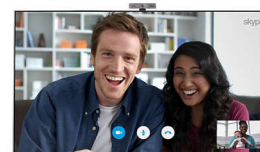

Videoklici Skype™ prek televizorja*

Klicem dodajte novo dimenzijo in izkušnjo delite z najbližjimi, kjerkoli so. S storitvijo Skype™ lahko prek televizorja v dnevni sobi opravljate glasovne in videoklice. Na televizor priključite izbirno Philipsovo TV-kamero (PTA317) in v udobnem naslonjaču uživajte v sliki in zvoku odlične kakovosti.