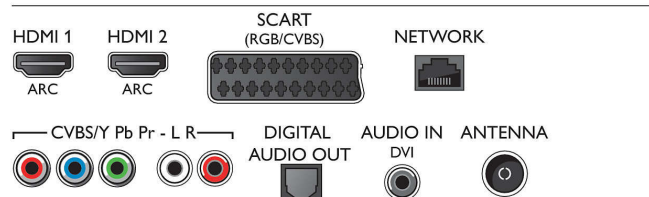

Smart TV

- Interaktivni televizor: HbbTV

Connections

Side

Rear

Specifikacije

- Programski TV-vodnik*: 8-dnevni elektronski vodnik po programih
- Aplikacije Smart TV*: Oglede zamujenega, Netflix, Spotify, Spletne aplikacije, Spletne videoteke, Odprt internetni brskalnik, YouTube
- Social TV: Skype, Twitter