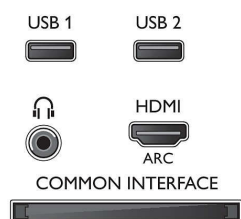

Podprta ločljivost zaslona

- Računalniški vhodi: Do 1920 x 1080 pri 60 Hz
- Video vhodi: 24, 25, 30, 50, 60 Hz, Do 1920 x 1080p

Sprejemnik/sprejem/prenos

- Digitalni televizor: DVB-T/C
- Predvajanje videa: NTSC, PAL, SECAM
- Podpora za MPEG: MPEG2, MPEG4

Smart TV

- Interaktivni televizor: HbbTV

Connections

Side

Rear

Specifikacije

- Programski TV-vodnik*: 8-dnevni elektronski vodnik po programih
- Aplikacije Smart TV*: Oglede zamujenega, Netflix, Spotify, Spletne aplikacije, Spletne videoteke, Odprt internetni brskalnik, YouTube
- Social TV: Skype, Twitter