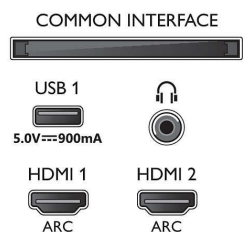

LED Android TV s rozlíšením 4K UHD

139 cm (55") Ambilight TV Picture Performance Index 1700, HDR 10+, Technológia P5 Perfect Picture Engine

Technické údaje

Ambilight

- Ambilight - vlastnosti: Zabudovaný systém Ambilight+hue, Hudba Ambilight, Herný režim, Prispôsobujúce sa farbe steny, Režim Lounge
- Verzia Ambilight: 3-stranný

Obraz/Displej

- Pomer strán: 16:9
- Diagonálny rozmer obrazovky (metrický): 139 cm
- Displej: 4K Ultra HD LED
- Rozlíšenie panela: 3840 x 2160

- Obrazový engine: Technológia P5 Perfect Picture Engine
- Dokonalejšie zobrazenie: Ultra vysoké rozlíšenie, HDR10+, Dolby Vision, Micro Dimming Pro, 1700 PPI
- Diagonálny rozmer obrazovky (v palcoch): 55 palcov

Podporované rozlíšenie displeja

- Vstupy z počítača cez všetky konektory HDMI: Podporované HDR, HDR10/ HLG, až 4K UHD

55PUS7354/12

- 3840 x 2160 pri 60 Hz
- Obrazové vstupy cez všetky konektory HDMI: až 4K UHD 3840 x 2160 pri 60 Hz, HDR podpora, HDR10/HLG (Hybrid Log Gamma), HDR10+/Dolby Vision

Tuner/Prijem/Vysielanie

- Digitálna TV: DVB-T/T2/T2-HD/C/S/S2
- Prehrávanie videa: NTSC, PAL, SECAM
- Podpora MPEG: MPEG2, MPEG4
- Sprievodca TV programom*: 8-dňový elektr.

Connections

Side