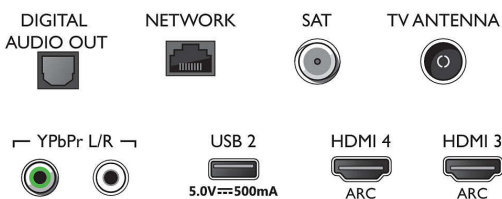

Obraz/Displej

- Pomer strán: 16:9
- Diagonálny rozmer obrazovky (metrický): 139 cm
- Displej: 4K Ultra HD LED
- Rozlíšenie panela: 3840 x 2160

- Obrazový engine: Technológia P5 Perfect Picture Engine
- Dokonalejšie zobrazenie: Ultra vysoké rozlíšenie, HDR10+, Dolby Vision, Micro Dimming Pro, 1700 PPI
- Diagonálny rozmer obrazovky (v palcoch): 55 palcov

Tuner/Prijem/Vysielanie

- Digitálna TV: DVB-T/T2/T2-HD/C/S/S2
- Prehrávanie videa: NTSC, PAL, SECAM
- Podpora MPEG: MPEG2, MPEG4
- Sprievodca TV programom*: 8-dňový elektr.

Connections

Side

Bottom

LED Android TV s rozlíšením 4K UHD
139 cm (55") Ambilight TV Picture Performance Index 1700, HDR 10+, Technológia P5 Perfect Picture Engine