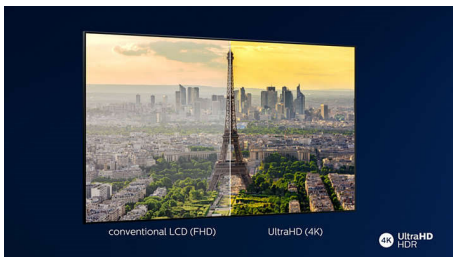

4K UHD

LED TV s rozlíšením 4K a jasnými farbami. HDR obraz so živými farbami. Plynulý pohyb. Televízor Philips s rozlíšením 4K UHD oživí obsah s bohatými farbami a ostrým kontrastom. Obrazy majú väčšiu hĺbku a pohyb je plynulý. Filmy, televízne relácie, hry a ostatný obsah vyzerá lepšie nezávisle od kvality zdroja.