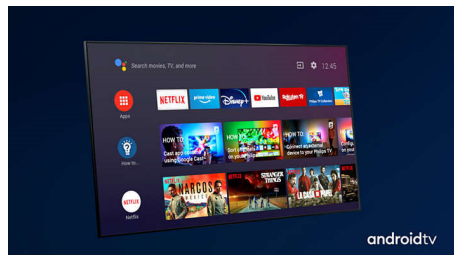

Android TV.

Prispôbte si svoj televízor Philips Android TV podľa seba. Ak je tento týždeň na programe Amazon a YouTube a budúci týždeň zas Rakuten TV a Netflix, žiadny problém. Jasné a intuitívne rozhranie vám umožní umiestniť obľúbený obsah do centra diania. Jednoducho pokračujte v pozieraní najnovšieho seriálu tam, kde ste skončili, alebo si pozrite najnovšie vydané filmy.

55PUS7354/12