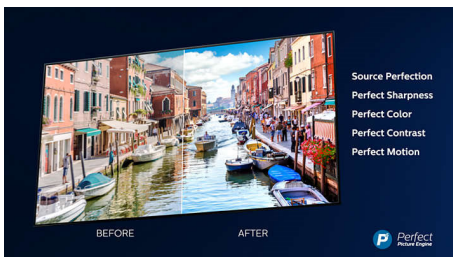

Technológia P5 Perfect Picture Engine

Technológia P5 Engine od spoločnosti Philips poskytuje taký skvelý obraz, ako obsah, ktorý

milujete. Detaily majú zreteľne väčšiu hĺbku. Farby sú jasné a odtiene pleti vyzerajú prirodzene. Kontrast je taký ostrý, že precítite každý detail. Pohyb je dokonale plynulý.