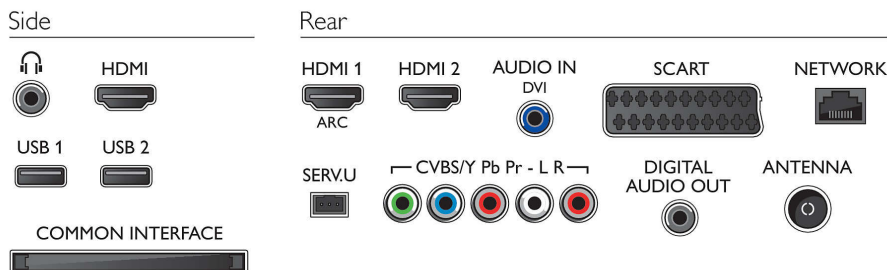

Príkon

- Napájanie zo siete: AC 220 – 240 V, 50/60 Hz
- Okolité teplota: 5 °C až 35 °C
- Spotr. energie v pohotovostnom stave: $0,3\text{ W}$
- Trieda energetického štítku: A+
- Energetický štítok Európskej únie: 32 W

- Funkcie úspory energie: Časovač automatického vypnutia, Režim Eko, Vypnutie obrazu (pre rádio)
- Spotreba energie v režime vypnutia: $0,3\text{ W}$
- Ročná spotreba energie: 47 kWh

Príslušenstvo

- Dodávané príslušenstvo: Diaľkové ovládanie, Dve batérie AAA, Siet'ový napájací kábel, Stručná príručka spustenia, Brožúrka s právnymi a bezpečnostnými informáciami, Záručný list
- Voliteľné príslušenstvo: Kamera na televizor Philips PTA317, 3D okuliare PTA518, 3D okuliare PTA508

Rozmery

- Šírka prístroja: 742 mm
- Výška prístroja: 453 mm
- Hĺbka prístroja: 413 mm
- Hmotnosť výrobku: 7,7 kg
- Šírka zostavy (so stojanom): 742 mm
- Výška zostavy (so stojanom): 519 mm
- Hĺbka zostavy (so stojanom): 187 mm
- Hmotnosť produktu (+ stojan): 8,7 kg
- Šírka krabice: 910 mm
- Výška krabice: 555 mm
- Hĺbka krabice: 133 mm
- Kompatibilný držiak na stenu: 200 x 200 mm
- Hmotnosť vrátane balenia: 11,3 kg

Dátum vydania
2023-10-09

Verzia: 7.0.6

EAN: 87 12581 66924 9

© 2023 Koninklijke Philips N.V.
Všetky práva vyhradené.

Autor si vyhradzuje právo zmeny špecifikácií bez oznámenia. Ochranné známky sú majetkom Koninklijke Philips N.V. alebo ich príslušných vlastníkov.

www.philips.com

* Aplikácia MyRemote a príslušné funkcie sa líšia v závislosti od modelu televizora, ako aj od modelu a operačného systému inteligentných zariadení. Podrobnosti nájdete na adrese: www.philips.com/TV.

* Kompatibilita závisí od certifikácie Wi-Fi Miracast pre systém Android 4.2 alebo novší. Podrobnosti nájdete v dokumentácii k vášmu zariadeniu.

* Ak máte záujem o aplikácie Smart TV, navštívte stránku www.philips.com/TV a zistíte ponuku služieb vo vašej krajine.

* Nahrávanie na zariadenie USB podporujú len digitálne kanály.

* Nahrávanie môže byť obmedzené funkciou ochrany pred kopírovaním (CI+). Môžu platiť obmedzenia pre konkrétne krajiny a kanály.

* Kamera na televizor Philips (PTA317) sa predáva samostatne.

* Rodičia by mali pri sledovaní obrazu v 3D dohliadať na svoje deti a uistiť sa, že u nich nedôjde k vyššie uvedeným ťažkostiam. Sledovanie obrazu v 3D sa neodporúča deťom do 6 rokov, keďže ich zrakový systém ešte nie je úplne vyvinutý.

Aktuálny zoznam nájdete v časti Najčastejšie otázky na stránke podpory výrobkov spoločnosti Philips. Niektorí operátori vyžadujú podmienený prístup a registráciu. Ďalšie informácie získate u svojho operátora.

* Funkcia HbbTV, klient a server Multiroom, služba Netflix a aplikácia myRemote vyžadujú aktualizáciu softvéru.

* Spotreba energie v kWh za rok na základe spotreby energie televizora spusteného 4 hodiny denne po dobu 365 dní. Skutočná spotreba energie bude závisieť od spôsobu využívania televizora.

* Funkcia elektronického sprievodcu programom a zobrazenie plánovaných programov (maximálne 8 dní) závisí od konkrétnej krajiny a operátora.