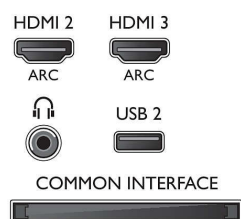

Technické údaje

Obraz/Displej

- Pomer strán: 4 : 3/16 : 9
- Diagonálny rozmer obrazovky (v palcoch): 48 palec
- Diagonálny rozmer obrazovky (metrický): 122 cm
- Displej: LED Full HD
- Rozlíšenie panela: 1920 x 1080p
- Jas: 350 cd/m²
- Dokonalejšie zobrazenie: Pixel precise HD, Digital Natural Motion, 400 Hz Perfect Motion Rate, Micro Dimming

Podporované rozlíšenie displeja

- Počítačové vstupy: až do 1920 x 1080 pri 60 Hz
- Video vstupy: 24, 25, 30, 50, 60 Hz, až do 1920 x 1080p

Tuner/Príjem/Vysielanie

- Digitálna TV: DVB-T/C/S/S2
- Prehrávanie videa: NTSC, PAL, SECAM
- Podpora MPEG: MPEG2, MPEG4

Smart TV

- Interaktívny TV: HbbTV

- Sprievodca TV programom*: 8-dňový elektr. sprievodca programom
- Aplikácie SmartTV*: Catch-up TV, Netflix, Spotify, Online aplikácie, Online video obchody, Otvorený internetový prehľadávač, YouTube
- Social TV: Skype, Twitter

Multimediálne aplikácie

- Formáty prehrávania videa: Kontajnery: AVI, MKV, H264/MPEG-4 AVC, MPEG-1, MPEG-2, MPEG-4, WMV9/VC1
- Formáty prehrávania hudby: AAC, AMR, LPCM,

Connections

Side