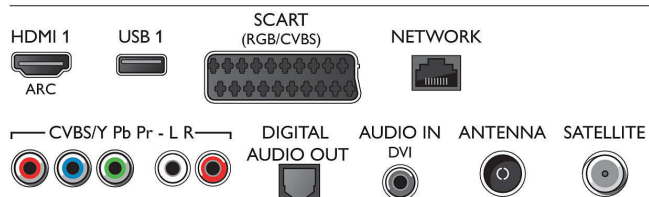

Multimediálne aplikácie

- Formáty prehrávania videa: Kontajnery: AVI, MKV, H264/MPEG-4 AVC, MPEG-1, MPEG-2, MPEG-4, WMV9/VC1
- Formáty prehrávania hudby: AAC, AMR, LPCM,

Connections

Side

Rear

Technické údaje