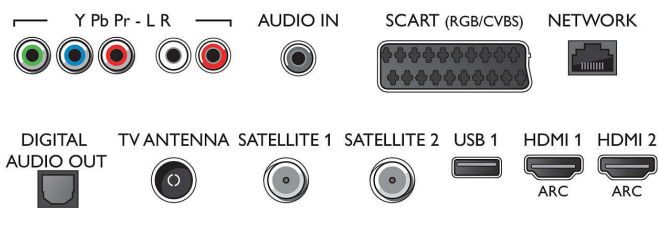

Slika/zaslon

- Razmerje stranic: 16 : 9
- Velikost diagonale zaslona (v palcih): 55 palec

- Velikost diagonale zaslona (cm): 139 cm
- Zaslon: LED-televizor 4K Ultra HD
- Ločljivost zaslona: 3840 x 2160
- 3D: Pasivna 3D, Celozaslonsko igranje iger z 2 igralcema*, Pretvorba iz 2D v 3D, Samodejno zaznavanje 3D
- Svetlost: 400 cd/m²
- Slikovni procesor: Pixel Precise Ultra HD
- Izboljšava slike: Natural Motion, 800Hz Perfect Motion Rate, Micro Dimming Pro, Izjemno visoka

ločljivost

Podprta ločljivost zaslona

- Računalniški vhodi na vseh priključkih HDMI: pri 60 Hz, do 4K Ultra HD, 3840 x 2160
- Video vhodi na vseh priključkih HDMI: pri 24, 25, 30, 50, 60 Hz, do 4K Ultra HD, 3840 x 2160p

Sprejemnik/sprejem/prenos

- Dvojni kanalnik

Connections

Side

Rear

Izjemno tanek 4K UHD televizor z OS Android™

139 cm (55 palcev) LED-televizor 4K Ultra HD, Štirijedrnik, 16 GB in razširljivo, Dvojni kanalnik DVB-T/T2/C/S/S2