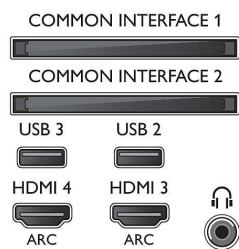

Izjemno tanek 4K UHD televizor z OS Android™

139 cm (55 palcev) LED-televizor 4K Ultra HD, Štirijedrnik, 16 GB in razširljivo, Dvojni kanalnik DVB-T/T2/C/S/S2

55PUS7170/12

Specifikacije

Ambilight

- Funkcije Ambilight: Ambilight+Hue, Način igre, Vgrajena osvetlitev Ambilight+Hue, Prilagoditev barvi stene, Prilagodljiva razdalja do stene, Način za salonsko vzdušje, Ambilight za 3D
- Različica Ambiligha: 3-stranska

Slika/zaslon

- Razmerje stranic: 16 : 9
- Velikost diagonale zaslona (v palcih): 55 palec

- Velikost diagonale zaslona (cm): 139 cm
- Zaslon: LED-televizor 4K Ultra HD
- Ločljivost zaslona: 3840 x 2160
- 3D: Pasivna 3D, Celozaslonsko igranje iger z 2 igralcema*, Pretvorba iz 2D v 3D, Samodejno zaznavanje 3D
- Svetlost: 400 cd/m²
- Slikovni procesor: Pixel Precise Ultra HD
- Izboljšava slike: Natural Motion, 800Hz Perfect Motion Rate, Micro Dimming Pro, Izjemno visoka

ločljivost

Podprta ločljivost zaslona

- Računalniški vhodi na vseh priključkih HDMI: pri 60 Hz, do 4K Ultra HD, 3840 x 2160
- Video vhodi na vseh priključkih HDMI: pri 24, 25, 30, 50, 60 Hz, do 4K Ultra HD, 3840 x 2160p

Sprejemnik/sprejem/prenos

- Dvojni kanalnik

Connections

Side