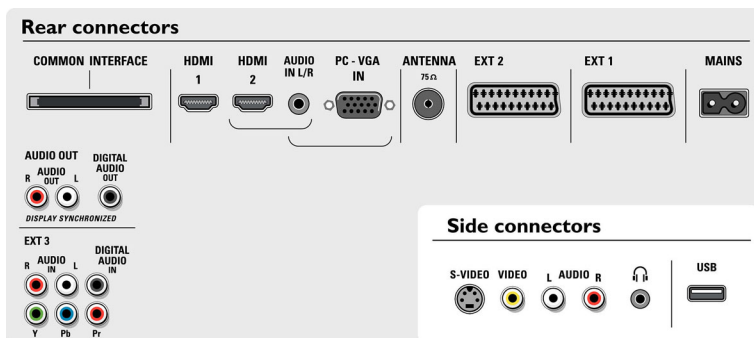

Zvuk

- Výstupný výkon (RMS): 2 x 15 W
- Zvukový systém: Virtual Dolby Digital
- Zlepšenie kvality zvuku: Digitálne spracovanie signálu, Dynamické zlepšenie basov, Grafický ekvalizér

Reprodukory

- Vstavané reproduktory: 4
- Typy reproduktorov: Integrované woofery s wOOx, Reprodukotor s kužel. klenbou

Pripojiteľnosť

- Predné/bočné konektory: Zvukový vstup Ľ/P, CVBS vstup, Slúchadlový výstup, Vstup S-video, USB
- Ext 1 Scart: Zvuk Ľ/P, CVBS vstup/výstup, RGB
- Ext 2 Scart: Zvuk Ľ/P, CVBS vstup/výstup, RGB, Y/

C

- Iné pripojenia: Analógový audio Ľavý/Pravý výstup, PC-vstup VGA + Zvukový Ľ/P vstup, Vstup S/PDIF (koaxiálny), Výstup S/PDIF (koaxiálny), Bežné rozhranie
- Ext 3: YPbPr
- Ext 4: HDMI
- Ext 5: HDMI
- Ext 6: PC-vstup VGA, Zvukový vstup Ľ/P

Príkon

- Napájanie zo siete: AC 220 - 240 V +/- 10%
- Okolitá teplota: 5 °C až 40 °C
- Spotreba energie: 163 W
- Spotr. energie v pohotovostnom stave: 0,8 W

Príslušenstvo

- Dodávané príslušenstvo: Stolový otočný stojan, kábel antény RF
- Voliteľné príslušenstvo: Podlahový stojan

Rozmery

- Šírka prístroja: 869 mm
- Výška prístroja: 625 mm
- Hĺbka prístroja: 114 mm
- Hmotnosť výrobku: 20 4 kg
- Výška zostavy (so stojanom): 685 mm
- Hĺbka zostavy (so stojanom): 230 mm
- Šírka krabice: 1052 mm
- Výška krabice: 878 mm
- Hĺbka krabice: 263 mm
- Hmotnosť vrátane balenia: 32 kg
- Kompatibilné s nástennými držiakmi: 600 x 200 mm

Dátum vydania
2023-07-21

Verzia: 5.0.16

EAN: 87 10895 92047 6

© 2023 Koninklijke Philips N.V.
Všetky práva vyhradené.

Autor si vyhradzuje právo zmeny špecifikácií bez oznámenia. Ochranné známky sú majetkom Koninklijke Philips N.V. alebo ich príslušných vlastníkov.

www.philips.com