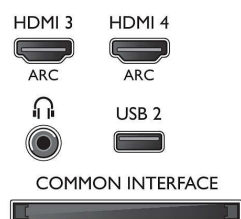

Technické údaje

Ambilight

- Ambilight - vlastnosti: Dual View Fixed Color, Dynamický, pripojený na svetelný senzor, Režim Lounge, Prispôsobujúce sa farbe steny, 3D
- Verzia Ambilight: 2-stranný
- Svetelný systém Ambilight: Zabudovaný systém AL + Hue

Obraz/Displej

- Pomer strán: 4 : 3/16 : 9
- Diagonálny rozmer obrazovky (v palcoch): 55 palec

- Diagonálny rozmer obrazovky (metrický): 140 cm
- Displej: LED Full HD
- 3D: Aktivne 3D, Hranie pre 2 hráčov na celej obrazovke*, Nastavenie hĺbky 3D, Konverzia 2D na 3D, Automatická detekcia 3D, 3D bez blikania
- Rozlíšenie panela: 1920 x 1080p
- Jas: 350 cd/m²
- Dokonalejšie zobrazenie: Micro Dimming Pro, Pixel precise HD, Digital Natural Motion, 400 Hz Perfect Motion Rate

Podporované rozlíšenie displeja

- Počítačové vstupy: až do 1920 x 1080 pri 60 Hz
- Video vstupy: 24, 25, 30, 50, 60 Hz, až do 1920 x 1080p

Tuner/Príjem/Vysielanie

- Digitálna TV: DVB-T/T2/C/S/S2
- Prehrávanie videa: NTSC, PAL, SECAM
- Podpora MPEG: MPEG2, MPEG4

Smart TV

- Interaktívny TV: HbbTV

Connections

Side