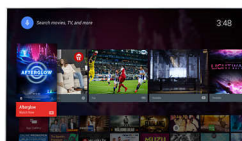

Dvojjadrový procesor a Android

So systémom Android vo vašom televízore môžete navigovať, spúšťať aplikácie a prehrávať videá spôsobom, ktorý je super rýchly, intuitívny a zábavný. Android skvele využíva výkon dvojjadrového procesora na rýchle a jednoduché spracovanie všetkých úloh.

Android

Systém Android vo vašom televízore Smart TV vám umožňuje vychutnať si rýchly procesor a ľahko ovládateľné rozhranie. Predstavuje vašu bránu do sveta nekonečného obsahu: od služby Google Play™, Netflix až po internetový prehliadač a ešte oveľa viac. Disponuje prehľadnou ponukou s priamymi odkazmi na vaše obľúbené položky.

Google Play

Google Play™ má k dispozícii katalóg plný vysokokvalitných hier pre všetky vekové kategórie. Optimalizované na používanie s vašim televízorom, pričom vyzerať rovnako dobre ako sa hrajú. Nemusíte kupovať ďalšiu hernú konzolu, pretože vďaka univerzálnemu hernému ovládaču USB môžete jednoducho vyhľadávať a hrať.