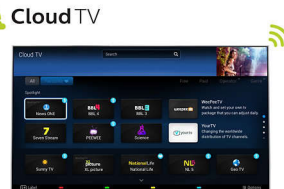

Cloud TV*

Vaš televizor vam ponuja več. Aplikacija Cloud TV vam omogoča gledanje na stotine TV-kanalov s celega sveta. Raziščite rastočo zbirko kanalov, izberite svoje priljubljene in jih dodajte v nadzorno ploščo aplikacije Cloud TV.