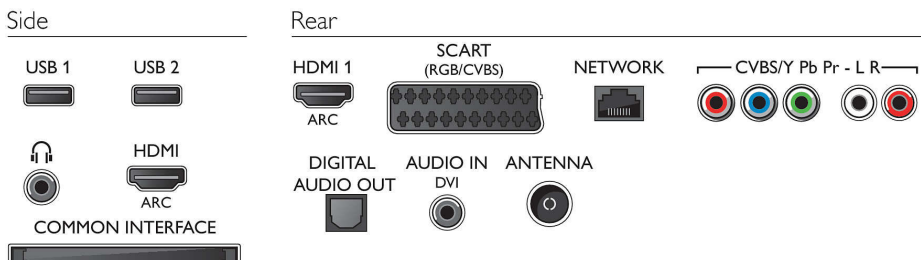

Napajanje

- Omrežno napajanje: 220–240 V AC, 50/60 Hz
- Temperatura okolja: 5 °C do 35 °C
- Poraba energije v stanju pripravljenosti: $0,3\text{ W}$
- Razred na energetski oznaki: A+
- Moč na energetski oznaki EU: 35 W
- Funkcije varčevanja z energijo: Časovnik za samodejni izklop, Način Eco, Izklop slike (za radio)
- Poraba energije v izklopljenem stanju: $0,3$
- Letna poraba energije: 51 kWh

Dodatna oprema

- Priložena dodatna oprema: Daljinski upravljalnik, 2 bateriji AAA, Namizno stojalo, Napajalni kabel, vodnik za hiter začetek, Brošura s pravnimi in varnostnimi informacijami, Garancijski list
- Izbirna dodatna oprema: TV-kamera Philips PTA317, Brežžični adapter PTA128

Dimenzije

- Širina izdelka: 904 mm
- Višina izdelka: 523 mm
- Globina izdelka: 88 mm
- Teža izdelka: 7,7 kg
- Širina izdelka (s stojalom): 904 mm
- Višina izdelka (s stojalom): 571 mm
- Globina izdelka (s stojalom): 243 mm
- Teža izdelka (s stojalom): 9,9 kg
- Širina škatle: 970 mm
- Višina škatle: 597 mm
- Globina škatle: 133 mm
- Teža vključno z embalažo: 11,33 kg
- Združljiv s stenskim nosilcem: 200 x 200 mm

Connections

Datum izdaje 2023-10-09

Različica: 4.0.1

EAN: 87 12581 71723 0

© 2023 Koninklijke Philips N.V.
Vse pravice pridržane.

Specifikacije se lahko spremenijo brez predhodnega obvestila. Blagovne znamke so v lasti podjetja Koninklijke Philips N.V. ali drugih lastnikov.

www.philips.com

- Aplikacija MyRemote in povezane funkcije se razlikujejo glede na model televizorja in državo, model pametne naprave in OS. Več podrobnosti si ogledate na spletni strani www.philips.com/TV.
- Na spletni strani www.philips.com/TV preverite, katere storitve Smart TV so na voljo v vaši državi
- Ponudba Cloud TV je odvisna od razpoložljivosti in zakonodaje države
- Združljivost je odvisna od podpore za Wi-Fi Miracast za Android 4.2 ali novejšo. Več podrobnosti si ogledate v dokumentaciji naprave.
- Snemanje na USB je na voljo samo za digitalne kanale, omejuje pa ga lahko zaščita proti kopiranju oddaj (CI+). Možne so omejitve glede na državo in kanal.
- TV-kamera Philips (PTA317) je napredaj ločeno.
- Televizor podpira sprejem DVB za nekodirane kanale. Določeni operaterji DVB mogoče niso podprti. Posodobljen seznam si lahko ogledate med pogostimi vprašanji na Philipsovi spletni strani za podporo. Nekateri operaterji zahtevajo modul za pogojni dostop in naročnino. Za več informacij se obrnite na operaterja.
- Poraba energije v kWh na leto za televizor, ki deluje 4 ure na dan 365 dni. Dejanska poraba energije je odvisna od uporabe televizorja.
- Elektronski programski vodnik in dejanska vidljivost (do 8 dni) sta odvisna od države in operaterja.
- (Philips) združljivo samo z določenimi predvajalniki Philips.