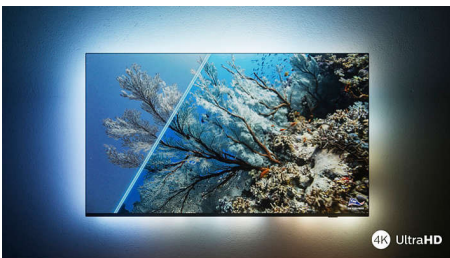

LED-televizor 4K UHD

S tem LED-televizorjem 4K UHD boste uživali v vsem, kar boste gledali. Philipsova tehnologija Pixel Precise Ultra HD optimizira kakovost slike za ostre slike, bogate barve in gladko gibanje. Vedno najboljša izkušnja gledanja.