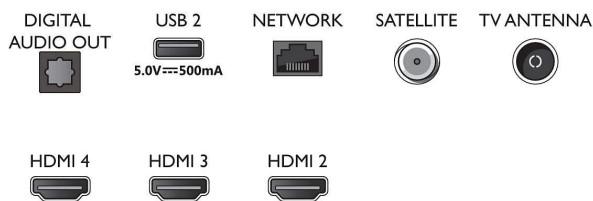

Connections

Side

Bottom

LED-televizor 4K UHD z OS Android TV

Televizor s 3-stranskim Ambilightom Podprti vsi pomembnejši formati HDR, Dolby Vision in Dolby Atmos, 177 cm (70") z OS Android TV

Specifikacije