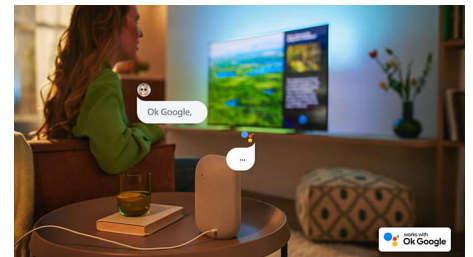

Glasovno upravljanje z AI

Philipsov televizor z OS Android TV lahko s svojim glasom upravljate prek vsake skladne naprave, ki podpira Pomočnika Google, ali z aplikacijo za daljinsko upravljanje televizorja z OS Android TV. Želite poiskati aplikacije, pretakati vsebino ali igrati videoigre? Preprosto recite.

Televizor Philips 4K UHD

Ostra slika HDR. Televizor 4K UHD Philips.

Tanka, privlačna zasnova

Tanka, privlačna zasnova