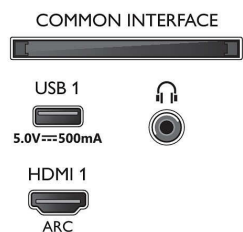

Connections

Side

Bottom

LED-televizor 4K UHD z OS Android TV

Televizor s 3-stranskim Ambilightom Podprti vsi pomembnejši formati HDR, Dolby Vision in Dolby Atmos, 177 cm (70") z OS Android TV

Specifikacije