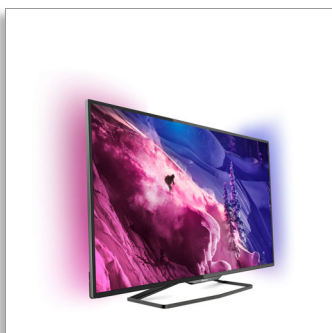

Philips 6900 series
Ultra tenký Smart LED
televízor s rozlíšením Full
HD

122 cm (48")

Full HD LED TV
Dvojjadrový procesor
DVB-T/C/S/S2

48PFK6959

Ultra tenký Smart LED televízor s rozlíšením Full HD

s funkciou 2-stranného osvetlenia Ambilight

Inteligentný LED televízor zo série Philips 6900 s výnimočne tenkým rámom rezaným diamantom, ktorý si vás získa. Ale nie je to len krásny kúsok: je plný vynikajúcich funkcií napr. Ambilight, 3D, Skype™ a mnohých ďalších.