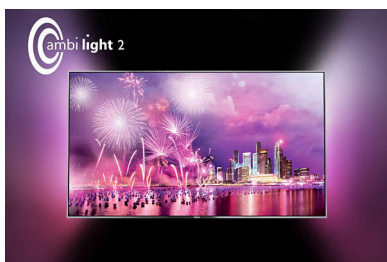

Hlavné prvky

2-stranná funkcia Ambilight

Váš dom je viac – je to váš domov, tak prečo si nevybrať televízor, ktorý teplo domova ešte umocní? Unikátna technológia Ambilight spoločnosti Philips rozširuje obrazovku televízora – takže sledovanie pre vás bude intenzívnejším zážitkom, a to vďaka premietaniu extra širokého jasu z dvoch strán obrazovky televízora na okolité steny. Farby, žiarivé svetlo a vzrušenie siahajú až za hranice obrazovky priamo do vašej obývačky a prinášajú tak pútavý, intenzívny a hlboký divácky zážitok.