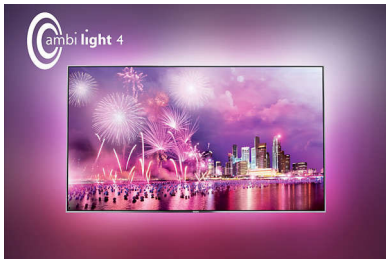

Hlavné prvky

4-stranná funkcia Ambilight

Vytvorili ste si dom, ktorý je viac ako len domom – je to váš domov. Tak prečo si nevybrať televízor, ktorý teplo domova ešte umocní? Naša doposiaľ najúžasnejšia verzia technológie Ambilight vytvára výnimočne širokú svetelnú žiaru zo všetkých štyroch strán televízora na okolitú stenu. Vaša obrazovka bude pôsobiť omnoho širšie, váš divácky zážitok bude intenzívnejší a samotný televízor akoby sa vznášal priamo vo vzduchu. Farby, žiarivé svetlo a vzrušenie siahajú až za hranice obrazovky priamo do vašej obývačky a prinášajú vám pútavý, intenzívny a hlboký divácky zážitok.