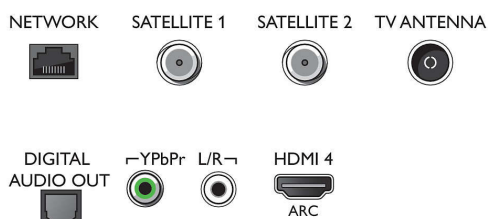

OLED Android TV s rozlíšením 4K UHD

139 cm (55") Ambilight TV Picture Performance Index 5000, HDR10+/WCG 99 %, Technológia P5 Perfect Picture Engine

Technické údaje

Ambilight

- Ambilight - vlastnosti: Zabudovaný systém Ambilight+hue, Hudba Ambilight, Herný režim, Prispôsobujúce sa farbe steny, Režim Lounge
- Verzia Ambilight: 3-stranný

Obraz/Displej

- Pomer strán: 16:9
- Diagonálny rozmer obrazovky (metrický): 139 cm
- Displej: OLED s rozlíšením 4K Ultra HD
- Rozlíšenie panela: 3840 x 2160
- Obrazový engine: P5 Pro Perfect Picture Engine

- Dokonalejšie zobrazenie: Ultra vysoké rozlíšenie, Micro Dimming Perfect, Široký farebný rozsah 99 % DCI/P3, 5000 PPI, Dolby Vision, HDR10+, Perfect Natural Motion
- Diagonálny rozmer obrazovky (v palcoch): 55 palcov

Podporované rozlíšenie displeja

- Vstupy z počítača cez všetky konektory HDMI: až 4K UHD 3840 x 2160 pri 60 Hz, Podporované HDR, HDR10+/HLG
- Obrazové vstupy cez všetky konektory HDMI: až

55OLED804/12

4K UHD 3840 x 2160 pri 60 Hz, HDR podpora, HDR10/HLG (Hybrid Log Gamma), HDR10+/Dolby Vision

Tuner/Prijem/Vysielanie

- Dvojitý tuner
- Digitálna TV: DVB-T/T2/T2-HD/C/S/S2
- Prehrávanie videa: NTSC, PAL, SECAM
- Podpora MPEG: MPEG2, MPEG4
- Sprievodca TV programom*: 8-dňový elektr. sprievodca programom
- Indikátor sily signálu

Connections

Side

Bottom