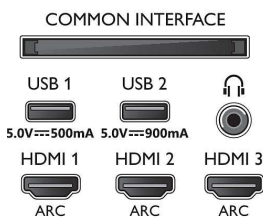

OLED Android TV s rozlíšením 4K UHD

139 cm (55") Ambilight TV Picture Performance Index 5000, HDR10+/WCG 99 %, Technológia P5 Perfect Picture Engine

Technické údaje

Ambilight

- Ambilight - vlastnosti: Zabudovaný systém Ambilight+hue, Hudba Ambilight, Herný režim, Prispôsobujúce sa farbe steny, Režim Lounge
- Verzia Ambilight: 3-stranný

Obraz/Displej

- Pomer strán: 16:9
- Diagonálny rozmer obrazovky (metrický): 139 cm
- Displej: OLED s rozlíšením 4K Ultra HD
- Rozlíšenie panela: 3840 x 2160
- Obrazový engine: P5 Pro Perfect Picture Engine

- Dokonalejšie zobrazenie: Ultra vysoké rozlíšenie, Micro Dimming Perfect, Široký farebný rozsah 99 % DCI/P3, 5000 PPI, Dolby Vision, HDR10+, Perfect Natural Motion
- Diagonálny rozmer obrazovky (v palcoch): 55 palcov

Podporované rozlíšenie displeja

- Vstupy z počítača cez všetky konektory HDMI: až 4K UHD 3840 x 2160 pri 60 Hz, Podporované HDR, HDR10+/HLG
- Obrazové vstupy cez všetky konektory HDMI: až

55OLED804/12

4K UHD 3840 x 2160 pri 60 Hz, HDR podpora, HDR10/HLG (Hybrid Log Gamma), HDR10+/Dolby Vision

Tuner/Prijem/Vysielanie

- Dvojitý tuner
- Digitálna TV: DVB-T/T2/T2-HD/C/S/S2
- Prehrávanie videa: NTSC, PAL, SECAM
- Podpora MPEG: MPEG2, MPEG4
- Sprievodca TV programom*: 8-dňový elektr. sprievodca programom
- Indikátor sily signálu

Connections

Side