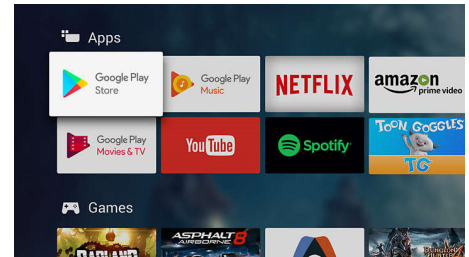

Obsah TV

Vydajte sa za hranice bežného televízneho vysielania vďaka obchodu Google Play a galérii aplikácií Philips. Vychutnávajte si neobmedzenú online ponuku filmov, televíznych relácií, hudby, aplikácií a hier. Vychutnajte si toho ešte viac.

Hlasové ovládanie za pomoci umelej inteligencie.

Ovládajte svoj televízor Philips so systémom Android hlasom. Chcete si zahrať hru, pozerat' Netflix alebo hľadať obsah a aplikácie v obchode Google Play? Povedzte to svojmu televízoru. Môžete dokonca ovládať všetky inteligentné domáce zariadenia kompatibilné so službou Asistent Google, ako je stmelenie svetiel a nastavenie termostatu počas filmovej noci. Bez toho, aby ste sa postavili z gauča. Dni hľadania diaľkového ovládania televízora skončili. Teraz môžete použiť svoj hlas na ovládanie inteligentného televízora Philips pomocou zariadení s podporou asistenta Alexa, ako napríklad Amazon Echo. S asistentom Alexa môžete zapnúť televízor, prepnúť kanál, prepnúť na hernú konzolu a oveľa viac.

Perfect Natural Reality

Perfect Natural Reality. Väčšia hĺbka, väčší zmysel pre detail.

Ostrý dialóg

Ostrý dialóg. Jemné detaily. Burácajúce efekty.

Detailný zvuk

Detailný zvuk z integrovaného basového reproduktora a výškových reproduktorov

Elegantný dizajn.

Elegantný dizajn. Úzky kovový rám a stojan.