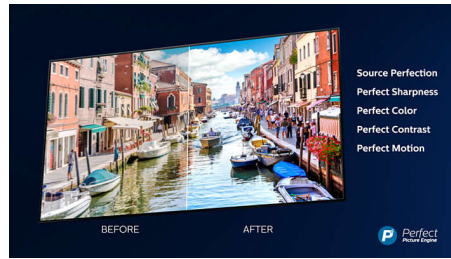

Philips P5 Picture Engine

Med Philips P5-processorn får du en bild som är lika fantastisk som innehållet du gillar. Detaljerna har märkbart större djup. Färgerna är livfulla och hudtonerna ser naturliga ut. Kontrasten är så skarp att du känner varenda detalj. Rörelser är helt jämna.