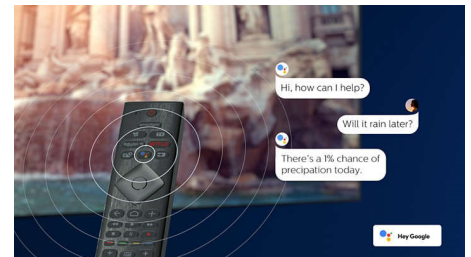

## Kompatibel med DTS Play-Fi

Med DTS Play-Fi på din Philips-TV kan du ansluta till kompatibla högtalare i alla rum. Har du trådlösa högtalare i köket? Lyssna på filmen medan du gör tilltugg eller håll koll på sportsändningen medan du fixar dryck till alla.

## HDMI 2.1 VRR och låg input lag

Din Philips TV har den senaste HDMI 2.1-anslutningen, och TV:n växlar automatiskt till en inställning för låg input lag när du börjar spela ett spel på konsolen. VRR stöds för ett smidigt och snabbt spelupplägg. Med Ambilights spelläge får du spänningen direkt in i rummet.

## AI-röststyrning

Tryck på en knapp på fjärrkontrollen för att tala med Google Assistant. Styr TV:n eller Google Assistant-kompatibla smarta hemenheter med din röst. Eller be Alexa kontrollera TV:n via Alexa-aktiverade enheter.