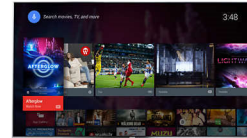

Dvojjadrový procesor a Android

So systémom Android vo vašom televízore môžete navigovať, spúšťať aplikácie a prehrávať videá spôsobom, ktorý je super rýchly, intuitívny a zábavný. Android skvele využíva výkon dvojjadrového procesora na rýchle a jednoduché spracovanie všetkých úloh.

Android

Systém Android vo vašom televízore Smart TV vám umožňuje vychutnať si rýchly procesor a ľahko ovládateľné rozhranie. Predstavuje vašu bránu do sveta nekonečného obsahu: od služby Google Play™, Netflix až po internetový prehliadač a ešte oveľa viac. Disponuje prehľadnou ponukou s priamymi odkazmi na vaše obľúbené položky.