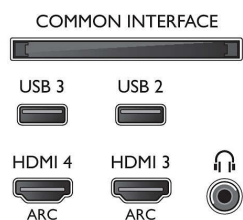

Technické údaje

Ambilight

- Ambilight - vlastnosti: Prispôsobujúce sa farbe steny, Režim Lounge, Herný režim, Ambilight+hue
- Verzia Ambilight: 3-stranný

Obraz/Displej

- Pomer strán: 16:9
- Diagonálny rozmer obrazovky (v palcoch): 40 palec
- Diagonálny rozmer obrazovky (metrický): 102 cm
- Displej: LED Full HD
- Rozlíšenie panela: 1920 x 1080p

- 3D: Aktívne 3D, Hranie pre 2 hráčov na celej obrazovke*, Konverzia 2D na 3D, Automatická detekcia 3D
- Jas: 350 cd/m²
- Obrazový engine: Funkcia Perfect Pixel HD
- Dokonalejšie zobrazenie: Perfect Natural Motion, 800 Hz Perfect Motion Rate, Micro Dimming Pro, Rozlíšenie Super Resolution

Podporované rozlíšenie displeja

- Vstupy z počítača cez všetky konektory HDMI: až do rozlíšenia FHD 1920 x 1080 pri 60 Hz, pri

60 Hz

- Obrazové vstupy cez všetky konektory HDMI: až do rozlíšenia FHD 1920 x 1080p, pri 24, 25, 30, 50, 60 Hz

Tuner/Príjem/Vysielanie

- Digitálna TV: DVB-T/T2/C
- Prehrávanie videa: NTSC, PAL, SECAM
- Podpora MPEG: MPEG2, MPEG4
- Sprievodca TV programom*: 8-dňový elektr. sprievodca programom

Connections

Side