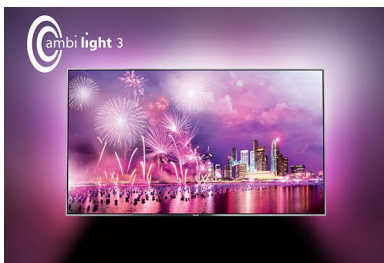

Tenký LED TV s rozlíš. Full HD so sys. Android™
102 cm (40") Full HD LED TV, Dvojjadr. procesor, rozšír. 8 GB pamäť, DVB-T/T2/C

40PFT6550/12

Hlavné prvky

Naklonený stredový stojan

Základom nášho nakloneného stredového stojana je sofistikovaná vysoko lesklá strieborná povrchová úprava, ktorú sme potom spojili s mimoriadne štíhlym nakloneným krkom, čím vznikol dizajn televízora, ktorý krásne zapadne do každého moderného interiéru.

Moderný dizajn

Moderný dizajn, ktorý sa hodí k vášmu zariadeniu. Pretože aj na vypnutý televízor by sa malo pozerat' rovnako dobre ako na zapnutý.

3-stranná funkcia Ambilight

Váš dom je viac – je to váš domov, tak prečo si nevybrať televízor, ktorý teplo domova ešte umocní? Unikátna technológia Ambilight spoločnosti Philips rozširuje obrazovku televízora – takže sledovanie pre vás bude intenzívnejším zážitkom, a to vďaka premietaniu extra širokého jasu z troch strán obrazovky televízora na okolité steny. Farby, žiarivé svetlo a vzrušenie siahajú až za hranice obrazovky priamo do vašej obývačky a prinášajú tak pútavý, intenzívny a hlboký divácky zážitok.