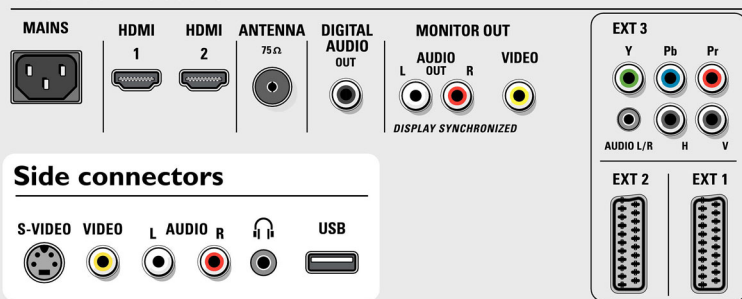

Ljud

- Uteffekt (RMS): 2 x 8 W
- Ljudsystem: Virtual Dolby Digital
- Ljudförbättring: DSP (digital signalbearbetning), Dynamisk basförbättring, Grafisk equalizer

Högtalare

- Inbyggda högtalare: 4
- Högtalartyper: Integrerade woofers med wOOx, Dome tweeter

Anslutningar

- Främre anslutningar/sidoanslutningar: Audio L+R-ingång, CVBS-ingång, Hörlur ut, S-videoingång, USB
- Ext 1-SCART: Ljud v/h, CVBS-ingång/utgång, RGB
- Ext 2 SCART: Ljud v/h, CVBS-ingång/utgång, S-videoingång, RGB
- Andra anslutningar: Analog ljudutgång vänster/höger, S/PDIF-ingång (koaxial), S/PDIF-utgång (koaxial)
- Ext 3: YPbPr
- Ext 4: HDMI
- Ext 5: HDMI

Effekt

- Nätström: AC 220-240 V +/- 10%
- Omgivningstemperatur: 5 °C till 40 °C

Rear connectors

Publiceringsdatum
2023-10-09

Version: 4.0.5

EAN: 87 10895 98893 3

© 2023 Koninklijke Philips N.V.
Med ensamrätt.

Specifikationerna kan ändras utan föregående meddelande. Alla varumärken tillhör Koninklijke Philips N.V. eller sina respektive ägare.

www.philips.com