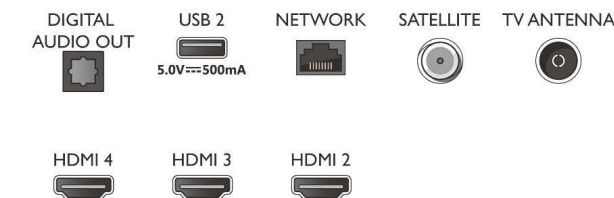

Bottom

Datum izdaje 2023-06-30

Različica: 15.15.2

© 2023 Koninklijke Philips N.V.
Vse pravice pridržane.

Specifikacije se lahko spremenijo brez predhodnega obvestila. Blagovne znamke so v lasti podjetja Koninklijke Philips N.V. ali drugih lastnikov.

www.philips.com

- Elektronski programski vodnik in dejanska vidljivost (do 8 dni) sta odvisna od države in operaterja.
- Televizor podpira sprejem DVB za nekodirane kanale. Določeni operaterji DVB mogoče niso podprti. Posodobljen seznam si lahko ogledate med pogostimi vprašanji na Philipsovi spletni strani za podporo. Nekateri operaterji zahtevajo modul za pogojni dostop in naročnino. Za več informacij se obrnite na operaterja.
- Aplikacija Philips TV Remote in povezane funkcije se razlikujejo glede na model televizorja, državo, ponudnika storitev, model pametne naprave in OS. Več podrobnosti si ogledajte na spletni strani: www.philips.com/TVRemoteapp.
- Funkcije aplikacije Smart TV se razlikujejo glede na model televizorja in državo. Več podrobnosti si ogledajte na spletni strani: www.philips.com/smarttv.
- Ta televizor vsebuje svinec samo v določenih delih ali komponentah, kjer uporaba druge snovi ni mogoča v skladu z obstoječimi izjemami direktive RoHS.
- Amazon, Alexa in vsi povezani logotipi so blagovne znamke družbe Amazon.com, Inc ali njenih povezanih družb. Amazon Alexa je na voljo v izbranih jezikih in državah.
- Pomočnik Google je na voljo pri televizorjih Philips z OS Android O (8) ali novejšo različico. Pomočnik Google je na voljo v izbranih jezikih in državah s takojšnjo podporo za naslednje jezike: angleščina – UK, nemščina – DE in francoščina – FR. Seznam podprtih jezikov držav bo sčasoma razširjen.