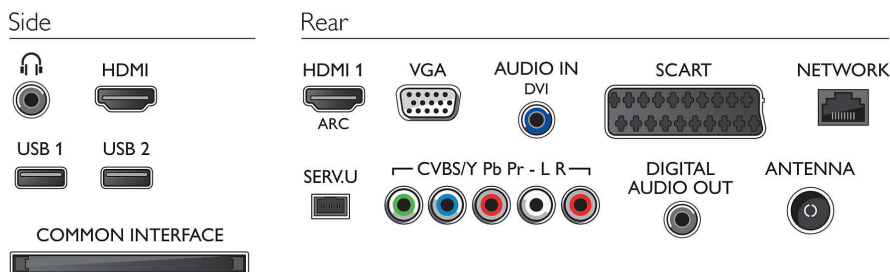

Príkon

- Napájanie zo siete: AC 220 – 240 V, 50/60 Hz
- Okolité teplota: 5 °C až 35 °C
- Spotr. energie v pohotovostnom stave: $0,3\text{ W}$
- Trieda energetického štítku: A+
- Energetický štítok Európskej únie: 21 W
- Funkcie úspory energie: Časovač automatického vypnutia, Režim Eko, Vypnutie obrazu (pre rádio)
- Spotreba energie v režime vypnutia: $0,3\text{ W}$
- Ročná spotreba energie: 31 kWh

Príslušenstvo

- Dodávané príslušenstvo: Diaľkové ovládanie, Dve batérie AAA, Podstavec na stôl, Sieťový napájací kábel, Stručná príručka spustenia, Brožúrka s právnymi a bezpečnostnými informáciami, Záručný list
- Voliteľné príslušenstvo: Kamera na televízor Philips PTA317

Rozmery

- Šírka prístroja: 550 mm
- Výška prístroja: 346 mm
- Hĺbka prístroja: 53 mm
- Hmotnosť výrobku: 3,5 kg
- Šírka zostavy (so stojanom): 550 mm
- Výška zostavy (so stojanom): 393 mm
- Hĺbka zostavy (so stojanom): 142 mm
- Hmotnosť produktu (+ stojan): 3.8 kg
- Šírka krabice: 685 mm
- Výška krabice: 420 mm
- Hĺbka krabice: 114 mm
- Kompatibilný držiak na stenu: nastaviteľný 200 x 100 mm
- Hmotnosť vrátane balenia: 5,2 kg

Dátum vydania
2023-10-09

Verzia: 5.0.2

EAN: 87 12581 67612 4

© 2023 Koninklijke Philips N.V.
Všetky práva vyhradené.

Autor si vyhradzuje právo zmeny špecifikácií bez oznámenia. Ochranné známky sú majetkom Koninklijke Philips N.V. alebo ich príslušných vlastníkov.

www.philips.com

* Aplikácia MyRemote a príslušné funkcie sa líšia v závislosti od modelu televízora, ako aj od modelu a operačného systému inteligentných zariadení. Podrobnosti nájdete na adrese: www.philips.com/TV.

* Kompatibilita závisí od certifikácie Wi-Fi Miracast pre systém Android 4.2 alebo novší. Podrobnosti nájdete v dokumentácii k vášmu zariadeniu.

* Ak máte záujem o aplikácie Smart TV, navštívte stránku www.philips.com/TV a zistíte ponuku služieb vo vašej krajine.

* Nahrávanie na zariadenie USB podporujú len digitálne kanály. Nahrávanie môže byť obmedzené funkciou ochrany pred kopírovaním (CI+). Môžu platiť obmedzenia pre konkrétne krajiny a kanály.

* Kamera na televízor Philips (PTA317) sa predáva samostatne.

* Televízor podporuje príjem signálu DVB voľne prístupného vysielania. Špecifickí operátori DVB nemusia byť podporovaní. Aktuálny zoznam nájdete v časti Najčastejšie otázky na stránke podpory výrobkov spoločnosti Philips. Niektorí operátori vyžadujú podmienený prístup a registráciu. Ďalšie informácie ziskate u svojho operátora.

* Spotreba energie v kWh za rok na základe spotreby energie televízora spusteného 4 hodiny denne po dobu 365 dní. Skutočná spotreba energie bude závisieť od spôsobu využívania televízora.

* Funkcia elektronického sprievodcu programom (maximálne 8 dní) závisí od konkrétnej krajiny a operátora.