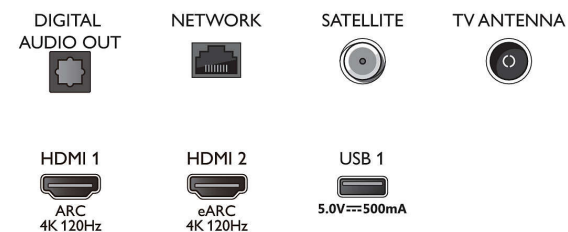

Dizajn

- Boje na televizoru: Metalni okvir
- Dizajn postolja: Metalne tamne hromirane brušene šipke

Connections

Side

Bottom

Datum izlaska 2023-07-23

Verzija: 9.9.2

EAN: 87 18863 02898 8