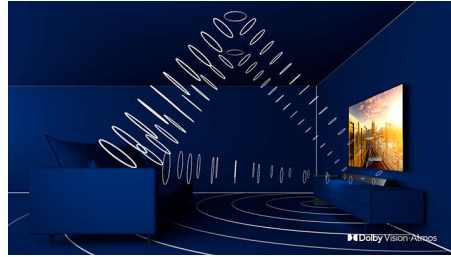

Dolby Vision + Dolby Atmos

Podrška za vrhunske audio i video formate kompanije Dolby znači da će HDR sadržaj koji gledate izgledati i zvučati izvanredno. Uživaćete u slici koja odražava originalne namere režisera i doživeti prostorni zvuk sa pravom jasnoćom i dubinom.