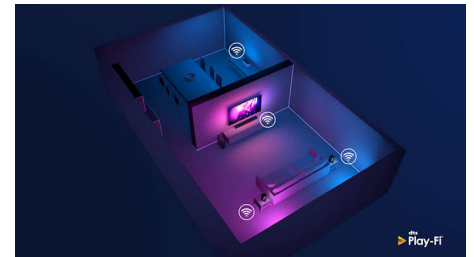

DTS Play-Fi kompatibilnost

DTS Play-Fi na Philips televizoru vam omogućava da povežete kompatibilne zvučnike u bilo kojoj prostoriji. Imate bežične zvučnike u kuhinji? Slušajte film dok pravite grickalice ili pratite sportskog komentatora dok svima ne pripremite piće.

AI glasovna kontrola

Ovaj Philips Android televizor nudi više glasovnih pomoćnika! Upravlajte televizorom preko uređaja sa uslugom Google Home. Odnosno, izaberite uslugu Alexa i upravljajte televizorom preko uređaja na kojima je omogućena ova usluga.