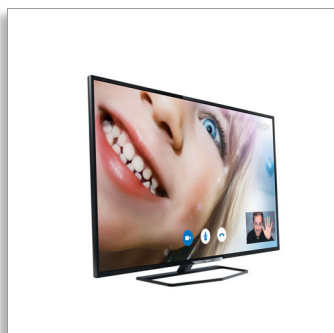

Philips 5000 series
Tanek LED-televizor Full
HD

140 cm (55")

LED-televizor Full HD
Dvojedrni
DVB-T/C

55PFH5509

Tanek LED-televizor Full HD

S televizorjem Smart

Z LED-televizorjem Philips Smart Full HD serije 5500 z vgrajenim vmesnikom Wi-Fi se enostavno povežite s svetom spletnih vsebin in prek storitve Skype™ komunicirajte z najbližjimi. Tehnologija Pixel Plus HD zagotavlja izjemno jasno in živahno sliko iz vsakega vira.

Televizor ni samo pameten, temveč tudi čudovit

- Tanke dimenzije dopolnjujejo opremo prostora
- Izjemno tanka plošča omogoča večjo sliko
- Odprta zasnova stojala ustvarja lebdeč svetlobni učinek

Povežite, komunicirajte, snemajte in delite

Skupaj uživajte v čudoviti sliki

- Pixel Plus HD za čudovite slike, ki vas navdušijo
- LED-televizor Full HD – čudovite LED-slike z neverjetnim kontrastom
- 200Hz PMR za tekočo sliko

PHILIPS

Značilnosti

Tanek profil

Wi-Fi Miracast™*

Vsebine pametne naprave zrcalite na televizor, da si jih lahko ogledajo tudi prijatelji in sorodniki. Fotografije, videoposnetke, igre in druge vsebine pametnega telefona in tabličnega računalnika z enostavnim ukazom prezrcalite na velik zaslon.