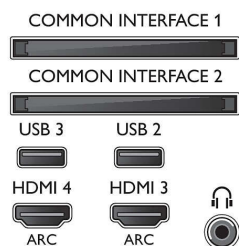

Zaoblený LED TV s rozlíš. 4K a systémom Android TV™
139 cm (55") LED televízor s rozlíšením 4K Ultra HD, Štvorjadrový procesor, rozšír. 16 GB, Dvojitý tuner DVB-T/T2/C/S/S2

55PUS8700/12

Technické údaje

Ambilight

- Ambilight - vlastnosti: Prispôsobujúce sa farbe steny, Režim Lounge, Herný režim, Ambilight+hue
- Verzia Ambilight: 3-stranný

Obraz/Displej

- Pomer strán: 16:9
- Diagonálny rozmer obrazovky (v palcoch): 55 palec
- Diagonálny rozmer obrazovky (metrický): 139 cm

- Displej: 4K Ultra HD LED
- 3D: Aktívne 3D, Hranie pre 2 hráčov na celej obrazovke*, Konverzia 2D na 3D, Automatická detekcia 3D
- Rozlíšenie panela: 3840 x 2160
- Jas: 400 cd/m²
- Obrazový engine: Pixel Precise Ultra HD
- Dokonalejšie zobrazenie: Perfect Natural Motion, 1400 Hz Perfect Motion Rate, Micro Dimming Pro, Ultra vysoké rozlíšenie

Podporované rozlíšenie displeja

- Vstupy z počítača cez všetky konektory HDMI: pri 60 Hz, až do rozlíšenia 4K Ultra HD 3840 x 2160
- Obrazové vstupy cez všetky konektory HDMI: pri 24, 25, 30, 50, 60 Hz, až do rozlíšenia 4K Ultra HD 3840 x 2160p

Tuner/Príjem/Vysielanie

- Digitálna TV: 2 x DVB-T/T2/C/S/S2
- Prehrávanie videa: NTSC, PAL, SECAM

Connections

Side