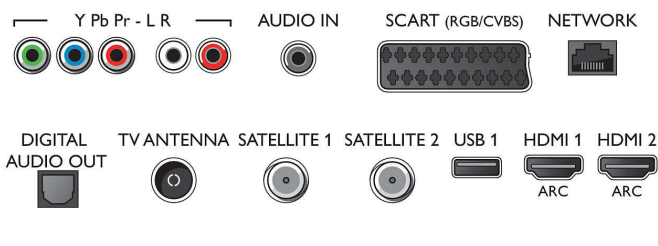

Podporované rozlíšenie displeja

- Vstupy z počítača cez všetky konektory HDMI: pri 60 Hz, až do rozlíšenia 4K Ultra HD 3840 x 2160
- Obrazové vstupy cez všetky konektory HDMI: pri 24, 25, 30, 50, 60 Hz, až do rozlíšenia 4K Ultra HD 3840 x 2160p

Tuner/Príjem/Vysielanie

- Digitálna TV: 2 x DVB-T/T2/C/S/S2
- Prehrávanie videa: NTSC, PAL, SECAM

Connections

Side

Rear

Zaoblený LED TV s rozlíš. 4K a systémom Android TV™
139 cm (55") LED televízor s rozlíšením 4K Ultra HD, Štvorjadrový procesor, rozšír. 16 GB, Dvojitý tuner DVB-T/T2/C/S/S2