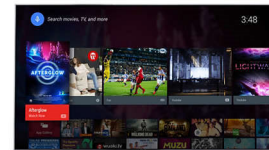

Štvorjadrový procesor a Android

Štvorjadrový procesor značky Philips spolu s výkonným systémom Android prinášajú vzrušujúci herný zážitok. So systémom Android vo vašom televízore môžete surfovať po internete, spúšťať aplikácie a prehrávať videá spôsobom, ktorý je super rýchly, intuitívny a zábavný.