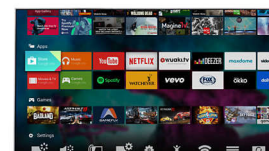

Obsah TV

Lokalita Google Play a galéria aplikácií Philips vám umožňuje preniknúť za hranice bežného televízneho vysielania a priblížiť sa k ohromnej zbierke filmov, TV, hudby, aplikácií a hier. 16 GB rozšíriteľná pamäť pre vás znamená, že máte k dispozícii dostatok priestoru na uloženie všetkého svojho obľúbeného obsahu a inštaláciu doplnkových aplikácií.