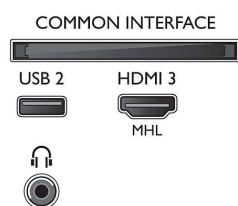

Specifikacije

Ambilight

- Različica Ambilighta: 3-stranska

Slika/zaslon

- Razmerje stranic: 16 : 9
- Velikost diagonale zaslona (v palcih): 55 palec
- Velikost diagonale zaslona (cm): 139 cm
- Zaslon: LED-televizor 4K Ultra HD
- Ločljivost zaslona: 3840 x 2160
- Izboljšava slike: Micro Dimming, 1100 PPI, Pixel Precise Ultra HD, Izjemno visoka ločljivost

Podprta ločljivost zaslona

- Video vhodi pri HDMI1: do 4K UHD 3840 x 2160

pri 30 Hz

- Računalniški vhodi na priključku HDMI1: do 4K UHD 3840 x 2160 pri 30 Hz
- Računalniški vhodi na priključku HDMI2/3: do 4K UHD 3840 x 2160 pri 60 Hz
- Video vhodi na priključku HDMI2/3: do 4K UHD 3840 x 2160 pri 60 Hz

Sprejemnik/sprejem/prenos

- Digitalni televizor: DVB-T/T2/T2-HD/C/S/S2
- Predvajanje videa: NTSC, PAL, SECAM
- Podpora za MPEG: MPEG2, MPEG4
- Programski TV-vodnik*: 8-dnevni elektronski vodnik po programih

- Indikator jakosti signala
- Teletekst: 1000-stranski Hypertext
- Podpora za HEVC

Funkcije Smart TV

- Uporabniška izkušnja: SimplyShare, Združljivo s tehnologijo Wi-Fi Miracast*
- Interaktivni televizor: HbbTV
- Program: Funkcija Pause TV, Snemanje na USB*
- Aplikacije Smart TV*: Spletne videoteke, Odpre internetni brskalnik, Social TV, TV na zahtevo, Youtube
- Enostavna namestitev: Samodejno zaznavanje naprav Philips, Čarovnik za povezavo naprave,

Connections

Side