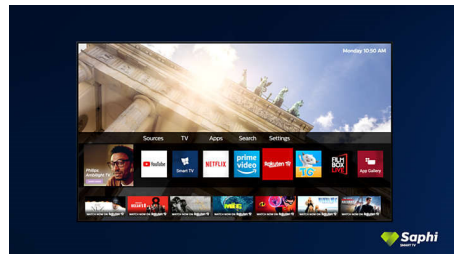

SAPHI

SAPHI je hiter, intuitiven operacijski sistem, s katerim je uporaba televizorja Philips Smart pravi užitek. Uživate v odlični kakovosti slike in jasnem ikonskem meniju, do katerega dostopate z enim gumbom. Televizor