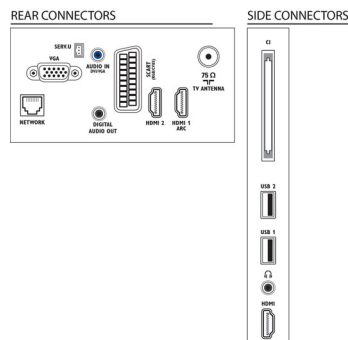

Pripojitelnosť

- Počet pripojení HDMI: 3
- Funkcie HDMI: Audio Return Channel
- EasyLink (HDMI-CEC): Prepojenie cez diaľkové ovládanie, Systémové ovládanie zvuku, Pohotovostný režim systému, Prepojenie Pixel Plus (Philips), Prehrávanie jedným dotykom
- Počet konektorov Scart (RGB/CVBS): 1
- Počet konektorov USB: 2
- Bezdrôtové pripojenie: Podpora bezdrôtovej siete LAN
- Iné pripojenia: Anténa IEC75, Common Interface Plus (CI+), Ethernet-LAN RJ-45, Digitálny zvukový výstup (koaxiálny), PC-vstup VGA + Zvukový Ľ/P vstup, Slúchadlový výstup

Príkon

- Napájanie zo siete: AC 220 – 240 V, 50 – 60 Hz
- Okolitá teplota: 5 °C až 35 °C
- Spotr. energie v pohotovostnom stave: $0.3W$
- Trieda energetického štítku: B
- Energetický štítok Európskej únie: 26 W
- Funkcie úspory energie: Režim Eko, Vypnutie obrazu (pre rádio)
- Ročná spotreba energie: 38 kWh

Príslušenstvo

- Dodávané príslušenstvo: Siet'ový napájací kábel, Diaľkové ovládanie, Dve batérie AAA, Podstavec na stôl, Stručná príručka spustenia, Brožúrka s právnymi a bezpečnostnými informáciami, Záručný list
- Voliteľné príslušenstvo: Bezdrôtový USB adaptér (PTA01)

Rozmery

- Šírka prístroja: 514 mm
- Výška prístroja: 323 mm
- Hĺbka prístroja: tbc mm
- Hmotnosť výrobku: tbc kg
- Šírka zostavy (so stojanom): 514 mm
- Výška zostavy (so stojanom): 361 mm
- Hĺbka zostavy (so stojanom): 147 mm

Dátum vydania
2023-10-05

Verzia: 7.3.4

EAN: 87 12581 63849 8

© 2023 Koninklijke Philips N.V.
Všetky práva vyhradené.

Autor si vyhradzuje právo zmeny špecifikácií bez oznámenia. Ochranné známky sú majetkom Koninklijke Philips N.V. alebo ich príslušných vlastníkov.

www.philips.com

- Hmotnosť produktu (+ stojan): 000 kg
- Šírka krabice: 000 mm
- Výška krabice: 000 mm
- Hĺbka krabice: 000 mm
- Kompatibilný držiak na stenu: 100 x 100 mm
- Hmotnosť vrátane balenia: tbc kg

* Certifikácia DivX Certified® na prehrávanie videa DivX®, vrátane prémiového obsahu.

* Televízor podporuje príjem signálu DVB voľne prístupného vysielania. Špecifickí operátori DVB nemusia byť podporovaní. Aktuálny zoznam nájdete v časti Najčastejšie otázky na stránke podpory výrobkov spoločnosti Philips. Niektorí operátori vyžadujú podmienený prístup a registráciu. Ďalšie informácie získate u svojho operátora.

* Spotreba energie v kWh za rok na základe spotreby energie televízora spusteného 4 hodiny denne po dobu 365 dní. Skutočná spotreba energie bude závisieť od spôsobu využívania televízora.

* Typická spotreba energie v režime zapnutia nameraná podľa normy IEC62087 Ed 2.

* 8 dňové EPG, služba nie je dostupná vo všetkých krajinách