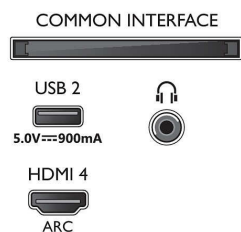

LED Android TV s rozlíšením 4K UHD

3-stranná funkcia Ambilight TV Podpora hlavných formátov HDR, Technológia P5 Perfect Picture Engine, 164 cm (65") Android TV

65PUS8556/12

Technické údaje

Ambilight

- Ambilight - vlastnosti: Zabudovaný systém Ambilight+hue, Hudba Ambilight, Herný režim, Prispôsobujúce sa farbe steny, Režim Lounge, AmbiWakeUp, AmbiSleep, Bezdrôtové domáce reproduktory Philips
- Verzia Ambilight: 3-stranný

Obraz/Displej

- Pomer strán: 16:9

- Diagonálny rozmer obrazovky (v palcoch): 65 palec
- Diagonálny rozmer obrazovky (metrický): 164 cm
- Displej: 4K Ultra HD LED
- Rozlíšenie panela: 3840 x 2160
- Obrazový engine: Technológia P5 Perfect Picture Engine
- Dokonalejšie zobrazenie: Ultra vysoké rozlíšenie, Dolby Vision, HDR10+, Kalibrácia obrazu ISF, Micro Dimming Pro
- Diagonálny rozmer obrazovky (v palcoch): 65 palcov

Podporované rozlíšenie displeja

- Vstupy z počítača cez všetky konektory HDMI: Podporované HDR, HDR10/ HLG, až 4K UHD 3840 x 2160 pri 60 Hz, Podporované HDR, HDR10+/HLG
- Obrazové vstupy cez všetky konektory HDMI: až 4K UHD 3840 x 2160 pri 60 Hz, HDR podpora, HDR10/HLG (Hybrid Log Gamma), HDR10+/Dolby Vision

Connections

Side