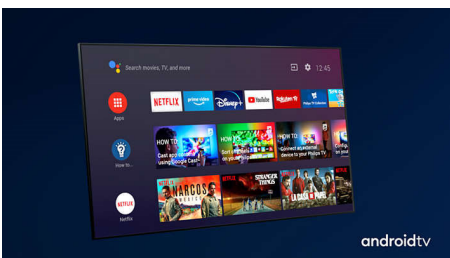

Android TV

Vďaka systému Android TV od spoločnosti Philips sa dostanete k obsahu, ku ktorému chcete, kedy len chcete. Môžete si prispôsobiť domovskú obrazovku, aby zobrazovala vaše obľúbené aplikácie, a tým si zjednodušiť

spustenie streamovania filmov a seriálov, ktoré milujete. Alebo pokračovanie na mieste, kde ste prestali.