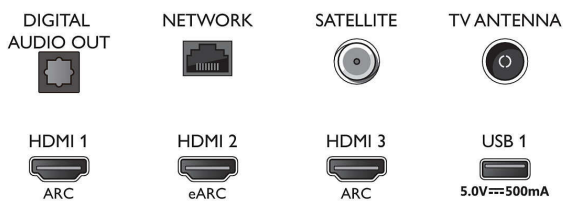

LED Android TV s rozlíšením 4K UHD

3-stranná funkcia Ambilight TV Podpora hlavných formátov HDR, Technológia P5 Perfect Picture Engine, 164 cm (65") Android TV

65PUS8556/12

Technické údaje

Ambilight

- Ambilight - vlastnosti: Zabudovaný systém Ambilight+hue, Hudba Ambilight, Herný režim, Prispôsobujúce sa farbe steny, Režim Lounge, AmbiWakeUp, AmbiSleep, Bezdrôtové domáce reproduktory Philips
- Verzia Ambilight: 3-stranný

Obraz/Displej

- Pomer strán: 16:9

- Diagonálny rozmer obrazovky (v palcoch): 65 palec
- Diagonálny rozmer obrazovky (metrický): 164 cm
- Displej: 4K Ultra HD LED
- Rozlíšenie panela: 3840 x 2160
- Obrazový engine: Technológia P5 Perfect Picture Engine
- Dokonalejšie zobrazenie: Ultra vysoké rozlíšenie, Dolby Vision, HDR10+, Kalibrácia obrazu ISF, Micro Dimming Pro
- Diagonálny rozmer obrazovky (v palcoch): 65 palcov

Podporované rozlíšenie displeja

- Vstupy z počítača cez všetky konektory HDMI: Podporované HDR, HDR10/ HLG, až 4K UHD 3840 x 2160 pri 60 Hz, Podporované HDR, HDR10+/HLG
- Obrazové vstupy cez všetky konektory HDMI: až 4K UHD 3840 x 2160 pri 60 Hz, HDR podpora, HDR10/HLG (Hybrid Log Gamma), HDR10+/Dolby Vision

Connections

Side

Bottom