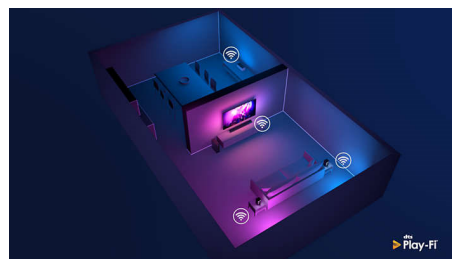

Kompatibilné so systémom DTS Play-Fi

S funkciou DTS Play-Fi na vašom televízore Philips sa môžete pripojiť na kompatibilné

65PUS8556/12

reproduktory v ktorejkoľvek miestnosti. Máte v kuchyni bezdrôtové reproduktory? Počúvajte film počas prípravy občerstvenia alebo si nenechajte ujsť športový komentár, kým odbehnete pre nápoje.