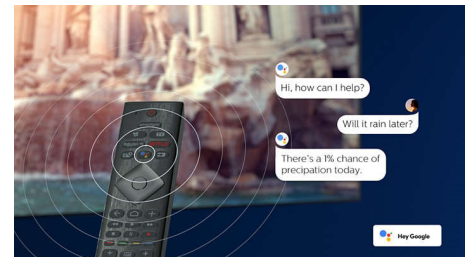

Hlasové ovládanie za pomoci umelej inteligencie

Stlačte tlačidlo na ovládači a komunikujte s asistentom Google. Hlasom ovládajte televíziu alebo iné domáce zariadenia podporujúce asistenta Google. Alebo ovládajte televíziu pomocou zariadení s podporou asistenta Alexa.

Dialkové ovládanie s klávesnicou QWERTY

Dialkové ovládanie k vášmu televízoru má na spodnej časti integrovanú úplnú klávesnicu QWERTY, vďaka čomu je zadávanie textu oveľa rýchlejšie. Zadávanie hesiel do účtov streamovacích služieb, vyhľadávanie obsahu a zadávanie webových adries ešte nikdy nebolo jednoduchšie.