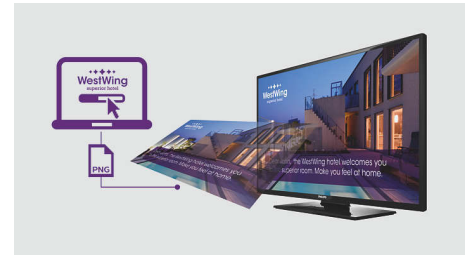

Stranica dobrodošlice

Poruka dobrodošlice se prikazuje na televizoru svaki put kada ga uključite.

Zaključavanje kontrola na bočnoj strani

U okviru menija za podešavanje nalazi se opcija za zaključavanje ili otključavanje pristupa kontrolama na bočnoj strani televizora pomoću koje možete da sprečite neovlašćeni pristup TV meniju i uštedite hotelijerima vreme i trud koji su im potrebni za ponovnu instalaciju.