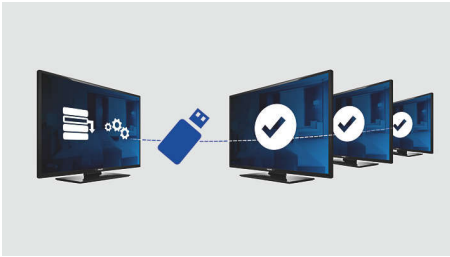

PHILIPS

Važne karakt.

USB kloniranje

Pružna mogućnost jednostavnog kopiranja svih postavki programiranja i kanala sa jednog televizora na druge za manje od jednog minuta. Ova funkcija garantuje usklađenost između televizora i znatno smanjuje trajanje i troškove instalacije.

Ograničavanje jačine zvuka

Pomoću ove funkcije se unapred definiše opseg jačine zvuka u okviru kojeg televizor može da radi i na taj način se sprečava podešavanje previše glasnog zvuka i uznemiravanje gostiju u susednim sobama.