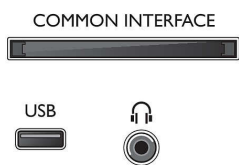

Príkon

- Napájanie zo siete: AC 220 – 240 V, 50/60 Hz
- Okolité teplota: 5 °C až 35 °C
- Spotr. energie v pohotovostnom stave: $0,3\text{ W}$
- Trieda energetického štítiku
- Energetický štítok Európskej únie: 21 W
- Funkcie úspory energie: Časovač automatického vypnutia, Režim Eko, Vypnutie obrazu (pre rádio)
- Spotreba energie v režime vypnutia: $0,3$
- Ročná spotreba energie: 31 kWh
- Prítomnosť olova: Áno*
- Obsah ortuti: 0 mg

Príslušenstvo

- Dodávané príslušenstvo: Diaľkové ovládanie, Dve batérie AAA, Podstavec na stôl, Sieťový napájací kábel, Stručná príručka spustenia, Brožúrka s právnymi a bezpečnostnými informáciami

Rozmery

- Šírka prístroja: 512,3 mm
- Výška prístroja: 308 mm
- Hĺbka prístroja: 45,7 mm
- Hmotnosť výrobku: 2,56 kg
- Šírka zostavy (so stojanom): 512,3 mm
- Výška zostavy (so stojanom): 315,9 mm
- Hĺbka zostavy (so stojanom): 112 mm
- Hmotnosť produktu (+ stojan): 2,59 kg
- Šírka krabice: 600 mm
- Výška krabice: 390 mm
- Hĺbka krabice: 100 mm
- Hmotnosť vrátane balenia: 3,8 kg

Connections

Side