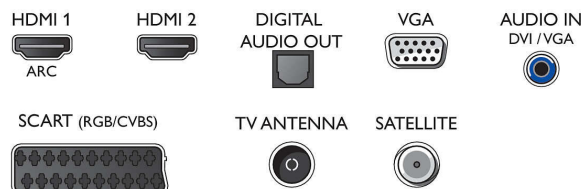

Príkon

- Napájanie zo siete: AC 220 – 240 V, 50/60 Hz
- Okolité teplota: 5 °C až 35 °C
- Spotr. energie v pohotovostnom stave: $0,3\text{ W}$
- Trieda energetického štítiku
- Energetický štítok Európskej únie: 21 W
- Funkcie úspory energie: Časovač automatického vypnutia, Režim Eko, Vypnutie obrazu (pre rádio)
- Spotreba energie v režime vypnutia: $0,3$
- Ročná spotreba energie: 31 kWh
- Prítomnosť olova: Áno*
- Obsah ortuti: 0 mg

Príslušenstvo

- Dodávané príslušenstvo: Diaľkové ovládanie, Dve batérie AAA, Podstavec na stôl, Sieťový napájací kábel, Stručná príručka spustenia, Brožúrka s právnymi a bezpečnostnými informáciami

Rozmery

- Šírka prístroja: 512,3 mm
- Výška prístroja: 308 mm
- Hĺbka prístroja: 45,7 mm
- Hmotnosť výrobku: 2,56 kg
- Šírka zostavy (so stojanom): 512,3 mm
- Výška zostavy (so stojanom): 315,9 mm
- Hĺbka zostavy (so stojanom): 112 mm
- Hmotnosť produktu (+ stojan): 2,59 kg
- Šírka krabice: 600 mm
- Výška krabice: 390 mm
- Hĺbka krabice: 100 mm
- Hmotnosť vrátane balenia: 3,8 kg

Connections

Side

Rear

Dátum vydania
2023-10-05

Verzia: 11.8.1

EAN: 87 18863 00998 7

© 2023 Koninklijke Philips N.V.
Všetky práva vyhradené.

Autor si vyhradzuje právo zmeny špecifikácií bez oznámenia. Ochranné známky sú majetkom Koninklijke Philips N.V. alebo ich príslušných vlastníkov.

www.philips.com

- Kompatibilné s nástennými držiakmi: 75 x 75 mm
- Šírka stojana na televízor: 447,6 mm

* Funkcia elektronického sprievodcu programom a zobrazenie plánovaných programov (maximálne 8 dní) závisí od konkrétnej krajiny a operátora.

* Spotreba energie v kWh za rok na základe spotreby energie televízora spusteného 4 hodiny denne po dobu 365 dní. Skutočná spotreba energie bude závisieť od spôsobu využívania televízora.

* Televízor podporuje príjem signálu DVB voľne prístupného vysielania. Špecifickí operátori DVB nemusia byť podporovaní. Aktuálny zoznam nájdete v časti Najčastejšie otázky na stránke podpory výrobkov spoločnosti Philips. Niektorí operátori vyžadujú podmienený prístup a registráciu. Ďalšie informácie získate u svojho operátora.

* (Philips) kompatibilné iba s konkrétnym prehrávačom značky Philips.