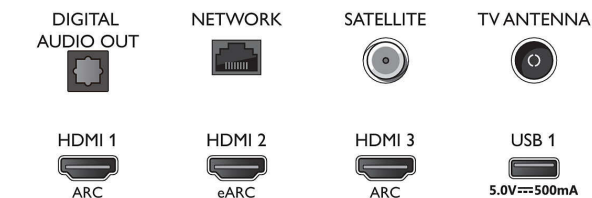

Bottom

Dátum vydania
2023-07-21

Verzia: 6.3.1

EAN: 87 18863 03407 1

© 2023 Koninklijke Philips N.V.
Všetky práva vyhradené.

Autor si vyhradzuje právo zmeny špecifikácií bez oznámenia. Ochranné známky sú majetkom Koninklijke Philips N.V. alebo ich príslušných vlastníkov.

www.philips.com

- Funkcia elektronického sprievodcu programom a zobrazenie plánovaných programov (maximálne 8 dní) závisí od konkrétnej krajiny a operátora.
- Ponuka aplikácie pre Android sa líši pre každú krajinu. Podrobnosti nájdete v najbližšom obchode Google Play Store.
- Veľkosť pamäte (Flash): 16 GB, skutočná dostupná kapacita na disku sa môže líšiť (v závislosti napríklad od (vopred) nainštalovaných aplikácií, nainštalovaného operačného systému atď.)
- Televízor podporuje príjem signálu DVB voľne prístupného vysielania. Špecifickí operátori DVB nemusia byť podporovaní. Aktuálny zoznam nájdete v časti Najčastejšie otázky na stránke podpory výrobkov spoločnosti Philips. Niektorí operátori vyžadujú podmienený prístup a registráciu. Ďalšie informácie získate u svojho operátora.
- Aplikácia Philips TV Remote a príslušné funkcie sa líšia v závislosti od modelu televízora, operátora a krajiny, ako aj od modelu a operačného systému inteligentných zariadení. Podrobnosti nájdete na adrese: www.philips.com/TVRemoteapp.
- Nahrávanie na zariadenie USB podporujú len digitálne kanály. Nahrávanie môže byť obmedzené funkciou ochrany pred kopírovaním (CI+). Môžu platiť obmedzenia pre konkrétne krajiny a kanály.
- Olovo sa nachádza iba v určitých súčiastkach alebo komponentoch tohto televízora, pri ktorých podľa existujúcich výnimiek smernice RoHS neexistujú v rámci technológie žiadne alternatívy.
- Služba Amazon Prime je dostupná vo vybraných jazykoch a krajinách.
- Pomocník Google Assistant je dostupný na televízoroch Philips Android TV so systémom Android O (8) alebo s novšou verzou. Google Assistant je dostupný vo vybraných jazykoch a krajinách.
- Vyzaduje sa predplatné služby Netflix. Podlieha podmienkam, ktoré nájdete na adrese <https://www.netflix.com>
- Amazon, Alexa a všetky súvisiace logá a obchodné značky spoločnosti Amazon.com, Inc. a jej dcérskych spoločností. Amazon Alexa je k dispozícii vo vybraných jazykoch a krajinách.
- Vyzaduje sa predplatné Disney+. Podlieha podmienkam používania uverejnených na <https://www.disneyplus.com> (c) 2020 Disney a príslušajúce subjekty. Služba Disney+ je dostupná vo vybraných jazykoch a krajinách.
- Služba Rakuten TV je dostupná vo vybraných jazykoch a krajinách.