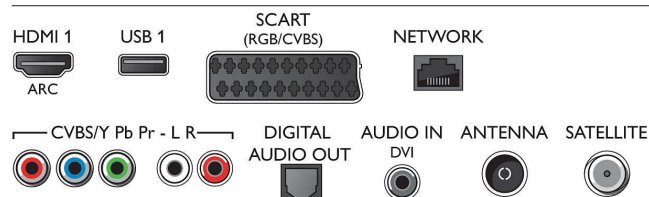

Multimediálne aplikácie

- Formáty prehrávania videa: Kontajnery: AVI, MKV, H264/MPEG-4 AVC, MPEG-1, MPEG-2, MPEG-4, WMV9/VC1
- Formáty prehrávania hudby: AAC, AMR, LPCM,

Connections

Side

Rear

Technické údaje

- M4A, MP3, MPEG1 L1/2, WMA (v2 až v9.2)
- Podporované formáty titulkov: .AAS, .SMI, .SRT, .SSA, .SUB, .TXT
- Formáty prehrávania obrázkov: JPEG, BMP, GIF, JPG, PNG, PNS

Interakcia s používateľom

- Bezdrôtová interakcia: SimplyShare, Klient MultiRoom, Certifikácia pre Wi-Fi Miracast*, Cloud TV* a Cloud Explorer
- Program: Pozastavenie TV, Nahrávanie na zariadenie USB*
- Jednoduchá inštalácia: Automatická detekcia zariadení Philips, Sprievodca pripojením zariadenia, Sprievodca inštaláciou siete, Sprievodca nastavením
- Jednoduché používanie: Tlačidlo Domov s jedným stlačením, Používateľská príručka na obrazovke
- Aktualizovateľný firmware: Sprievodca automatickou aktualizáciou firmvéru, Firmvér aktualizovateľný cez USB, Firmvér aktualizovateľný online
- Prispôsobenia formátu obrazovky: Základné – Na celú obrazovku, Prispôbiť obrazovku, Pokročilé – Posun, Zoom, Stretch, Bod: bod
- Indikátor sily signálu
- Teletext: 1 000-stránkový Hypertext
- Aplikácia MyRemote*: Ovládanie, SimplyShare, TV sprievodca, Wi-Fi Smart Screen