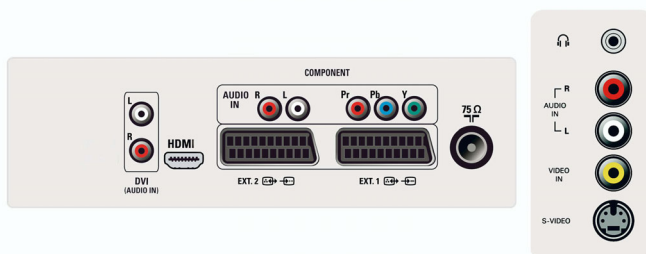

Zvuk

- Ekvalizér: 5 pásiem
- Výstupný výkon (RMS): 2 x 15 W
- Zvukový systém: Virtual Dolby Surround
- Zlepšenie kvality zvuku: Dynamické zlepšenie basov, Automatické vyrovňovanie hlasitosti

Reproduktory

- Vstavané reproduktory: 2

Pripojiteľnosť

- Počet Scart konektorov: 2
- Predné/bočné konektory: CVBS vstup, Slúchadlový výstup, Vstup S-video, Zvukový vstup L/P
- Ext 1 Scart: Zvuk L/P, CVBS vstup/výstup, RGB
- Ext 2 Scart: CVBS vstup/výstup, Vstup S-video, Zvuk L/P
- Ext 4: YPbPr
- Ext 5: HDMI

Príkon

- Napájanie zo siete: 110 - 240 V, 50/60 Hz
- Okolité teplota: 5 °C až 40 °C
- Spotreba energie: 120 W Normal Operation W
- Spotr. energie v pohotovostnom stave: < 1 W

Príslušenstvo

- Dodávané príslušenstvo: Sieťový napájací kábel, Registračná karta, Diaľkové ovládanie, Manuál používateľa, Batérie pre diaľkové ovládanie, Podstavec na stôl, Potvrdenie záruky
- Voliteľné príslušenstvo: Podlahový stojan

Rozmery

- Hmotnosť výrobku: 18 9 kg
- Šírka krabice: 1000 mm
- Výška krabice: 690 mm
- Hĺbka krabice: 240 mm
- Hmotnosť vrátane balenia: 22 kg
- Šírka (bez základne): 924 mm

- Výška (so základňou): 550 mm
- Hĺbka (so základňou): 222 mm
- Šírka (bez základne): 924 mm
- Výška (bez základne): 507 mm
- Hĺbka (bez základne): 119 mm

Dátum vydania
2023-07-21

Verzia: 9.0.20

EAN: 87 10895 94284 3

© 2023 Koninklijke Philips N.V.
Všetky práva vyhradené.

Autor si vyhradzuje právo zmeny špecifikácií bez oznámenia. Ochranné známky sú majetkom Koninklijke Philips N.V. alebo ich príslušných vlastníkov.

www.philips.com