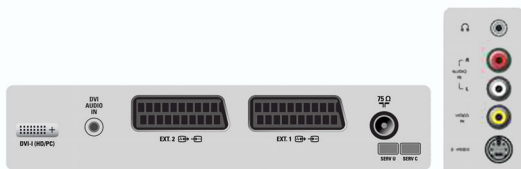

- Diaľkové ovládanie: Ampér, DVD, TV, Viacfunkčný
- Typ diaľkového ovládača: RCFE05SPS00
- Teletext: 10-stránkový Smart Text
- Upevnenie VESA: 200 x 100 mm
- Obrázok v obrázku: Picture in graphics, Dvojstránkový text
- Zdokonalenia teletextu: Programový informačný riadok

Zvuk

- Ekvalizér: 5 pásiem
- Výstupný výkon (RMS): 2 x 5 W RMS
- Zvukový systém: Virtual Dolby Surround, Stereofónny
- Zlepšenie kvality zvuku: Dynamické zlepšenie basov

Reproduktory

- Vstavané reproduktory: 2
- Počet reproduktorov: 0

Pripojiteľnosť

- Počet Scart konektorov: 2
- AV 3: DVI-I s HDCP, Vstupný zvukový konektor 3,5 mm
- Predné/bočné konektory: CVBS vstup, Slúchadlový výstup, Vstup S-video, Zvukový vstup Ľ/P
- Ext 1 Scart: Zvuk Ľ/P, CVBS vstup/výstup, RGB
- Ext 2 Scart: Zvuk Ľ/P, CVBS vstup/výstup, Vstup S-video
- Iné pripojenia: Anténa IEC75

Príkon

- Okolité teplota: 5 °C až 40 °C
- Spotreba energie: 110 W Normal Operation W
- Spotr. energie v pohotovostnom stave: < 1 W

Príslušenstvo

- Dodávané príslušenstvo: Sieťový napájací kábel, Stručná príručka spustenia, Registračná karta, Diaľkové ovládanie, Manuál používateľa, Batérie pre diaľkové ovládanie, Podstavec na stôl, Kábel DVI-I - YPbPr

Rozmery

- Šírka prístroja: 804,5 mm
- Výška prístroja: 436 mm
- Hĺbka prístroja: 114 mm
- Hmotnosť výrobku: 16 kg

Dátum vydania
2023-07-21

Verzia: 3.0.7

EAN: 87 10895 92183 1

© 2023 Koninklijke Philips N.V.
Všetky práva vyhradené.

Autor si vyhradzuje právo zmeny špecifikácií bez oznámenia. Ochranné známky sú majetkom Koninklijke Philips N.V. alebo ich príslušných vlastníkov.

www.philips.com