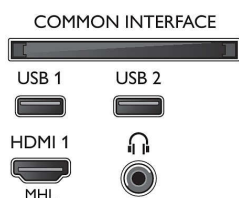

Povezljivost

- Število priključkov HDMI: 2
- EasyLink (HDMI-CEC): Prenos ukazov z daljinskega upravljalnika, Nadzor zvoka sistema, Preklop sistema v stanje pripravljenosti, Predvajanje z enim dotikom
- Število priključkov USB: 2
- Brezžična povezava: Dvopasovni, Vgrajen Wi-Fi 802.11n 2 x 2
- Ostali priključki: Antena IEC75, Standardni vmesnik plus (CI+), Digitalni avdio izhod (optični), Ethernet-LAN RJ-45, Izhod za slušalke, Storitveni priključek

Napajanje

- Omrežno napajanje: 220–240 V AC, 50/60 Hz
- Temperatura okolja: 5 °C do 35 °C
- Poraba energije v stanju pripravljenosti: $0,3\text{ W}$
- Razred na energetski oznaki: A+
- Moč na energetski oznaki EU: 24 W
- Funkcije varčevanja z energijo: Časovnik za samodejni izklop, Način Eco, Izklop slike (za radio)
- Poraba energije v izklopljenem stanju: $0,3$
- Letna poraba energije: 35 kWh
- Vsebnost svinca: Da*
- Vsebnost živega srebra: 0 mg

Dodatna oprema

- Priložena dodatna oprema: Daljinski upravljalnik, Namizno stojalo, Napajalni kabel, vodnik za hiter začetek, Brošura s pravnimi in varnostnimi informacijami, 2 bateriji AAA

Dimenzije

- Širina izdelka: 726,49 mm
- Višina izdelka: 439 mm
- Globina izdelka: 76,8 mm
- Teža izdelka: 4,9 kg
- Širina izdelka (s stojalom): 726,49 mm
- Višina izdelka (s stojalom): 491,02 mm
- Globina izdelka (s stojalom): 438,8 mm

Connections

Side