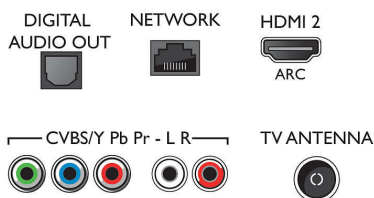

Rear

Datum izdaje 2023-10-09

Različica: 12.5.2

EAN: 87 18863 01009 9

© 2023 Koninklijke Philips N.V.
Vse pravice pridržane.

Specifikacije se lahko spremenijo brez predhodnega obvestila. Blagovne znamke so v lasti podjetja Koninklijke Philips N.V. ali drugih lastnikov.

www.philips.com

- Teža izdelka (s stojalom): 5.16 kg
- Širina škatle: 800 mm
- Višina škatle: 540 mm
- Globina škatle: 150 mm
- Teža vključno z embalažo: 7,1 kg
- Združljiv s stenskim nosilcem: 100 x 100 mm
- Širina televizijskega stojala: 455 mm

* Elektronski programski vodnik in dejanska vidljivost (do 8 dni) sta odvisna od države in operaterja.
* Poraba energije v kWh na leto za televizor, ki deluje 4 ure na dan 365 dni. Dejanska poraba energije je odvisna od uporabe televizorja.
* Televizor podpira sprejem DVB za nekodirane kanale. Določeni operaterji DVB mogoče niso podprti. Posodobljen seznam si lahko ogledate med pogostimi vprašanji na Philipsovi spletni strani za podporo. Nekateri operaterji zahtevajo modul za pogojni dostop in naročnino. Za več informacij se obrnite na operaterja.
* (Philips) združljivo samo z določenimi predvajalniki Philips.