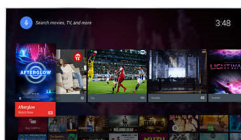

Dvojedrni procesor + Android

Program Android televizorja vam omogoča izredno hitro, intuitivno in zabavno pomikanje po zaslonu, uporabo aplikacij in predvajanje videoposnetkov. Robot Android z zmogljivim

dvojedrnim procesorjem zagotavlja hitro in enostavno uporabo.

Google Play

Google Play™ nudi bogato izbiro visokokakovostnih iger za vse starosti. Ker so optimirane za televizor, je igranje vedno prijetno in zabavno. Ni vam treba uporabljati ločene igralne konzole; univerzalni igralni upravljalnik USB omogoča enostavno igranje.

Igranje v oblaku

Igranje v oblaku prinaša spletni nabor visokokakovostnih iger za vsako starost, okus in stopnjo zahtevnosti. Enostavno izberite igro in jo igrajte na televizorju!

Podpora za HEVC za vsebine HD

Novi vdelani standard HEVC omogoča spremljanje vsebin s sliko visoke kakovosti.