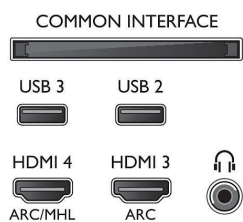

Specifikacije

Ambilight

- Funkcije Ambilight: Vgrajena osvetlitev Ambilight+Hue, Ambilight Music, Način igre, Prilagoditev barvi stene, Način za salonsko vzdušje
- Različica Ambilighta: 2-stransko

Slika/zaslon

- Razmerje stranic: 16 : 9
- Velikost diagonale zaslona (v palcih): 32 palec
- Velikost diagonale zaslona (cm): 80 cm
- Zaslon: LED Full HD
- Ločljivost zaslona: 1920 x 1080p

- Svetlost: 300 cd/m²
- Izboljšava slike: Pixel Plus HD
- Razmerje najvišje svetilnosti: 65 %

Podprta ločljivost zaslona

- Računalniški vhodi na vseh priključkih HDMI: pri 60 Hz, Do FHD 1920 x 1080 pri 60 Hz
- Video vhodi na vseh priključkih HDMI: pri 24, 25, 30, 50, 60 Hz, Do FHD 1920 x 1080p

Sprejemnik/sprejem/prenos

- Digitalni televizor: DVB-T/T2/T2-HD/C/S/S2

- Predvajanje videa: NTSC, PAL, SECAM
- Podpora za MPEG: MPEG2, MPEG4
- Programski TV-vodnik*: 8-dnevni elektronski vodnik po programih
- Indikator jakosti signala
- Teletekst: 1000-stranski Hypertext
- Podpora za HEVC

Android TV

- OS: Android™ 5.1 (Lollipop)
- Prednameščene aplikacije: Google Play Movies*

Connections

Side