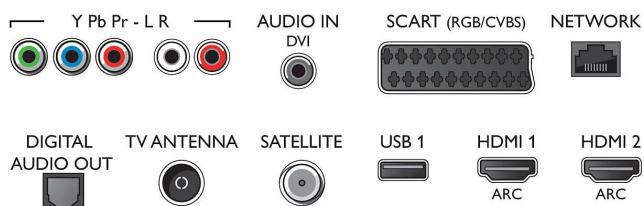

Novi vdelani standard HEVC omogoča spremljanje vsebin s sliko visoke kakovosti.

Specifikacije

Ambilight

- Funkcije Ambilight: Vgrajena osvetlitev Ambilight+Hue, Ambilight Music, Način igre, Prilagoditev barvi stene, Način za salonsko vzdušje
- Različica Ambilighta: 2-stransko

Android TV

- OS: Android™ 5.1 (Lollipop)
- Prednameščene aplikacije: Google Play Movies*

Connections

Side

Rear

Specifikacije

- Google Play Music*, Iskanje Google, YouTube
- Velikost pomnilnika (Flash): Razširljivo s pomnilnikom USB, 8 GB

Funkcije Smart TV

- Uporabniška izkušnja: Odjemalec in strežnik za več prostorov, SimplyShare
- Interaktivni televizor: HbbTV
- Program: Funkcija Pause TV, Snemanje na USB*
- Aplikacije Smart TV*: Spletne videoteke, Odpre internetni brskalnik, Social TV, TV na zahtevo, Youtube
- Enostavna namestitvev: Samodejno zaznavanje naprav Philips, Čarovnik za povezavo naprave, Čarovnik za namestitvev omrežja, Čarovnik za pomoč pri nastavitvah
- Enostavna uporaba: Pametni gumb za hitro odpiranje menija, Uporabniški priročnik na zaslonu
- Nadgradljiva vdelana programska oprema: Čarovnik za samodejno nadgradnjo vdelane programske opreme, Nadgradnja vdelane programske opreme prek vmesnika USB, Spletna nadgradnja vdelane programske opreme
- Nastavitve formata zaslona: Osnovno – zapolni zaslon, Prilagodi zaslonu, Napredno – premik, Približaj, povečaj
- Aplikacija Philips TV Remote*: Aplikacije, Kanali, Upravljanje, Sedaj na TV, TV-vodnik, Video na zahtevo

Zvok

- Izhodna moč (RMS): 16 W
- Izboljšava zvoka: DTS Premium Sound, Clear Sound, Smart Sound

Povezljivost

- Število priključkov HDMI: 4
- Značilnosti tehnologije HDMI: Zvočni povratni kanal (ARC)
- Število komponentnih vhodov (YPbPr): 1
- EasyLink (HDMI-CEC): Prenos ukazov z