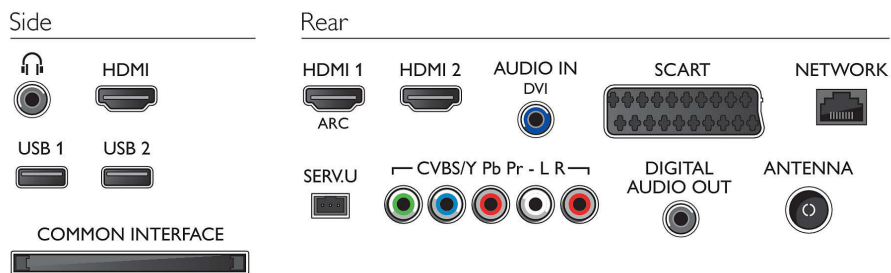

Technické údaje

Ambilight

- Ambilight - vlastnosti: Prispôsobujúce sa farbe steny, Režim osvetlenia obývacej izby
- Verzia Ambilight: 2-stranný

Obraz/Displej

- Pomer strán: 16:9
- Diagonálny rozmer obrazovky (v palcoch): 42 palec
- Diagonálny rozmer obrazovky (metrický): 107 cm

- Displej: LED Full HD
- 3D: Hranie pre 2 hráčov na celej obrazovke*, Nastavenie hĺbky 3D, Konverzia 2D na 3D, Easy 3D
- Rozlíšenie panela: 1920 x 1080p
- Jas: 400 cd/m²
- Dokonalejšie zobrazenie: 300 Hz Perfect Motion Rate, Micro Dimming, Pixel Plus HD
- Dynamický kontrast obrazovky: 500 000 : 1

Podporované rozlíšenie displeja

- Počítačové vstupy: až do 1920 x 1080 pri 60 Hz
- Video vstupy: 24, 25, 30, 50, 60 Hz, až do 1920 x 1080p

Tuner/Príjem/Vysielanie

- Digitálna TV: DVB-T/C
- Prehrávanie videa: NTSC, PAL, SECAM
- Podpora MPEG: MPEG2, MPEG4