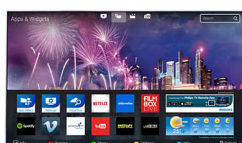

Smart TV

Odkrijte pametnejše doživetje, ki presega tradicionalno televizijo. Izposojajte si ali pretakajte filme, videoposnetke in igre iz spletnih videotek. Spremljajte najljubše TV-kanale in s Smart TV uporabljajte vedno več spletnih aplikacij.