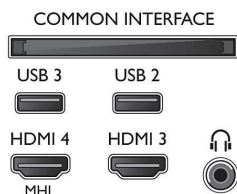

Napajanje

- Omrežno napajanje: 220–240 V AC, 50/60 Hz
- Temperatura okolja: 5 °C do 35 °C
- Poraba energije v stanju pripravljenosti: $0,3\text{ W}$
- Razred na energetski oznaki: A+
- Moč na energetski oznaki EU: 62 W
- Funkcije varčevanja z energijo: Časovnik za samodejni izklop, Izklop slike (za radio)
- Poraba energije v izklopljenem stanju: 0,3
- Letna poraba energije: 91 kWh

Dodatna oprema

- Priložena dodatna oprema: Daljinski upravljalnik, 2

bateriji AA, Napajalni kabel, vodnik za hiter začetek, Brošura s pravnimi in varnostnimi informacijami, Namizno stojalo

Dimenzije

- Širina izdelka: 1239 mm
- Višina izdelka: 725 mm
- Globina izdelka: 88 mm
- Teža izdelka: 15,5 kg
- Širina izdelka (s stojalom): 1239 mm
- Višina izdelka (s stojalom): 779 mm
- Globina izdelka (s stojalom): 229 mm
- Teža izdelka (s stojalom): 15,5 kg
- Širina škatle: 1420 mm
- Višina škatle: 840 mm
- Globina škatle: 160 mm
- Teža vključno z embalažo: 19,9 kg
- Združljiv s stenskim nosilcem: 400 x 200 mm

Connections

Side