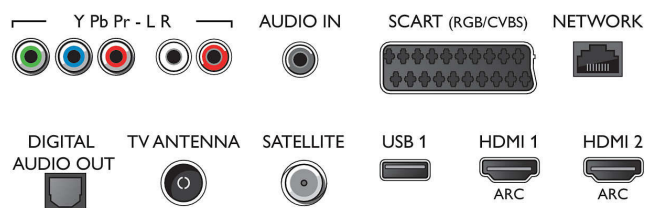

Obraz/Displej

- Pomer strán: 16:9
- Diagonálny rozmer obrazovky (v palcoch): 65 palec

- Diagonálny rozmer obrazovky (metrický): 164 cm
- Displej: 4K Ultra HD LED
- Rozlíšenie panela: 3840 x 2160
- 3D: Aktívne 3D, Hranie pre 2 hráčov na celej obrazovke*, Konverzia 2D na 3D, Automatická detekcia 3D
- Jas: 400 cd/m²
- Obrazový engine: Pixel Precise Ultra HD
- Dokonalejšie zobrazenie: Natural Motion, 800 Hz Perfect Motion Rate, Micro Dimming Pro, Ultra vysoké rozlíšenie

Tuner/Príjem/Vysielanie

- Digitálna TV: DVB-T/T2/C/S/S2
- Prehrávanie videa: NTSC, PAL, SECAM
- Podpora MPEG: MPEG2, MPEG4
- Sprievodca TV programom*: 8-dňový elektr.

Connections

Side

Rear

Tenký LED TV s rozlíš. 4K UHD so sys. Android™