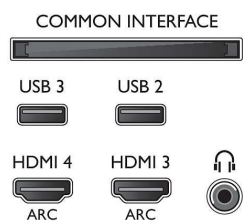

Tenký LED TV s rozlíš. 4K UHD so sys. Android™
164 cm (65") LED televízor s rozlíšením 4K Ultra HD, Štvorjadrový procesor, rozšír. 16 GB, DVB-T/T2/C/
S/S2

65PUS7120/12

Technické údaje

Ambilight

- Ambilight - vlastnosti: Ambilight+hue, Herný režim, Zabudovaný systém Ambilight+hue, Prispôsobujúce sa farbe steny, Prispôsobujúce sa vzdialenosti steny, Režim Lounge, Funkcia Ambilight pre 3D
- Verzia Ambilight: 3-stranný

Obraz/Displej

- Pomer strán: 16:9
- Diagonálny rozmer obrazovky (v palcoch): 65 palec

- Diagonálny rozmer obrazovky (metrický): 164 cm
- Displej: 4K Ultra HD LED
- Rozlíšenie panela: 3840 x 2160
- 3D: Aktívne 3D, Hranie pre 2 hráčov na celej obrazovke*, Konverzia 2D na 3D, Automatická detekcia 3D
- Jas: 400 cd/m²
- Obrazový engine: Pixel Precise Ultra HD
- Dokonalejšie zobrazenie: Natural Motion, 800 Hz Perfect Motion Rate, Micro Dimming Pro, Ultra vysoké rozlíšenie

Podporované rozlíšenie displeja

- Vstupy z počítača cez všetky konektory HDMI: pri 60 Hz, až do rozlíšenia 4K Ultra HD 3840 x 2160
- Obrazové vstupy cez všetky konektory HDMI: pri 24, 25, 30, 50, 60 Hz, až do rozlíšenia 4K Ultra HD 3840 x 2160p

Tuner/Príjem/Vysielanie

- Digitálna TV: DVB-T/T2/C/S/S2
- Prehrávanie videa: NTSC, PAL, SECAM
- Podpora MPEG: MPEG2, MPEG4
- Sprievodca TV programom*: 8-dňový elektr.

Connections

Side