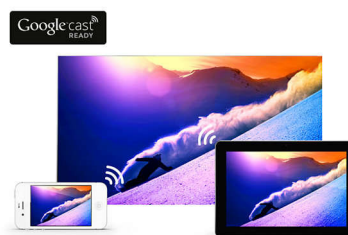

Google Cast

Pomocou internetového obchodu Google Cast a vášho inteligentného zariadenia* môžete využiť silu vášho televízora Philips Smart TV. Umožňuje vám prehľadávať webové stránky, obsah a aplikácie a potom ich jednoduchým stlačením tlačidla preniesť do vášho televízora. Najlepšiu výhodou je, že vaše inteligentné zariadenie môžete aj naďalej používať, zatiaľ čo sa na televízore prehráva prenesený obsah.