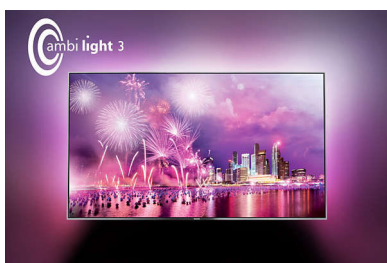

Tenký LED TV s rozlíš. 4K UHD so sys. Android™
164 cm (65") LED televízor s rozlíšením 4K Ultra HD, Štvorjadrový procesor, rozšír. 16 GB, DVB-T/T2/C/
S/S2

Hlavné prvky

Štýlový stojan

Náš nový inovatívny stojan poskytuje ilúziu, vďaka ktorej máte pocit, že kovové nôžky na oboch stranách dokážu bez akejkoľvek námahy zodvihnúť zariadenie od stola. Výsledným dojmom je jedinečná ľahkosť a jednoduchá elegancia.

Autentické materiály

Vaša domácnosť prezentuje váš štýl. Zvolili sme decentné a sofistikované farby a povrchové úpravy skombinované s autentickými, kvalitnými materiálmi. Výsledkom je dizajn televízora, ktorý dokonale zapadne do vášho interiéru.

3-stranná funkcia Ambilight

Váš dom je viac – je to váš domov, tak prečo si nevybrať televízor, ktorý teplo domova ešte umocní? Unikátna technológia Ambilight spoločnosti Philips rozširuje obrazovku televízora – takže sledovanie pre vás bude intenzívnejším zážitkom, a to vďaka premietaniu extra širokého jasu z troch strán obrazovky televízora na okolité steny. Farby, žiarivé svetlo a vzrušenie siahajú až za hranice obrazovky priamo do vašej obývačky a prinášajú tak pútavý, intenzívny a hlboký divácky zážitok.

4K Ultra HD

Televízor Ultra HD so 4-násobne vyšším rozlíšením ako v prípade bežných televízorov Full HD. Vďaka viac ako 8 miliónom pixelov a našej jedinečnej technológii na zvyšovanie rozlíšenia prevzorkovaním Ultra Resolution si teraz môžete pozrieť kvalitnejší obraz bez ohľadu na pôvodný obsah. Vychutnajte si zdokonalenú ostrosť, lepšie vnímanie hĺbky, výraznejší kontrast, hladký, prirodzený pohyb a bezchybné detaily.