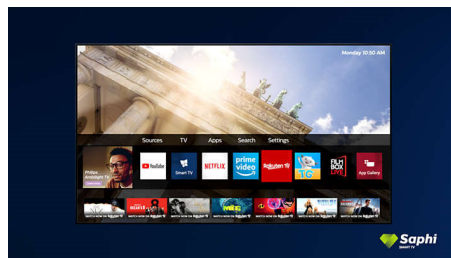

Pametni televizor Saphi

SAPHI je hiter, intuitiven operacijski sistem, s katerim je uporaba Philipsovega pametnega televizorja pravi užitek. Uživate v jasnem ikonskem meniju, do katerega dostopate z enim gumbom. Hitro se pomaknete do priljubljenih Philipsovih aplikacij za pametne televizorje, vključno z aplikacijami YouTube, Netflix in drugimi.

Zasnova

Svetlo srebrn okvir. Tanke nožice.

Jasni zvočni posnetki

Jasni zvočni posnetki iz zvočnikov polnega razpona.

Pametni televizor Saphi

SAPHI je hiter, intuitiven operacijski sistem, s katerim je uporaba televizorja Philips Smart pravi užitek. Uživate v odlični kakovosti slike in jasnem ikonskem meniju, do katerega dostopate z enim gumbom. Televizor upravljate z lahkoto in se hitro pomaknete do priljubljenih aplikacij za pametne televizorje, vključno z aplikacijami YouTube, Netflix in Amazon Prime Video.