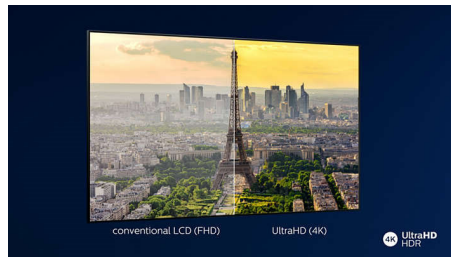

4K UHD HDR

Philipsov televizor 4K UHD je združljiv z vsemi glavnimi formati zapisa HDR, kot sta HDR10+ in Dolby Vision. Naj gre za serijo, ki je ne smete zamuditi, ali najnovejšo videoigro, sence so globlje. Svetle površine blestijo. Barve so resničnejše.