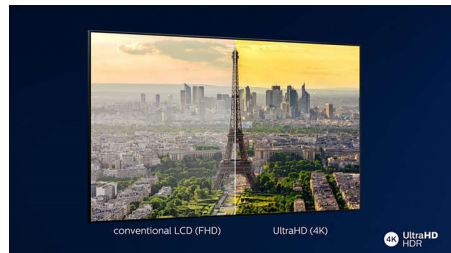

Rozlíšenie 4K UHD HDR

Televízor UHD s rozlíšením 4K od spoločnosti Phillips je kompatibilný so všetkými hlavnými formátmi HDR, vrátane HDR10+ a Dolby Vision. Či už je to vo vašich obľúbených seriáloch alebo najnovších hrách, tie budú hlbšie. Svetlé povrchy žiarivejšie. Farby vernejšie.

50PUS9005/12