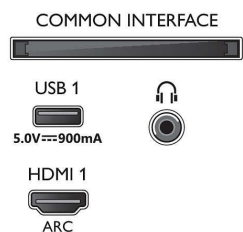

LED Android TV s rozlíšením 4K UHD

126 cm (50") Ambilight TV Podpora hlavných formátov HDR, Technológia P5 Perfect Picture Engine, Televízor Android/hlas. ovlád. pom. AI

Technické údaje

Ambilight

- Ambilight - vlastnosti: Zabudovaný systém Ambilight+hue, Hudba Ambilight, Herný režim, Prispôsobujúce sa farbe steny, Režim Lounge, AmbiWakeup, AmbiSleep
- Verzia Ambilight: 4-stranný

Obraz/Displej

- Pomer strán: 16:9
- Diagonálny rozmer obrazovky (v palcoch): 50 palec
- Diagonálny rozmer obrazovky (metrický): 126 cm

- Displej: 4K Ultra HD LED
- Rozlíšenie panela: 3840 x 2160
- Obrazový engine: Technológia P5 Perfect Picture Engine
- Dokonalejšie zobrazenie: Ultra vysoké rozlíšenie, HDR10+, Dolby Vision, 2200 PPI
- Diagonálny rozmer obrazovky (v palcoch): 50 palcov

Podporované rozlíšenie displeja

- Vstupy z počítača cez všetky konektory HDMI:

50PUS9005/12

Podporované HDR, HDR10/ HLG, až 4K UHD 3840 x 2160 pri 60 Hz

- Obrazové vstupy cez všetky konektory HDMI: až 4K UHD 3840 x 2160 pri 60 Hz, HDR podpora, HDR10/HLG (Hybrid Log Gamma), HDR10+/Dolby Vision

Tuner/Prijem/Vysielanie

- Digitálna TV: DVB-T/T2/T2-HD/C/S/S2
- Prehrávanie videa: PAL, SECAM
- Podpora MPEG: MPEG2, MPEG4

Connections

Side