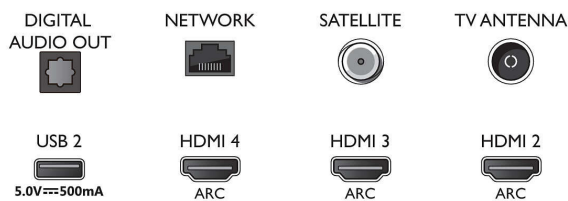

Obraz/Displej

- Pomer strán: 16:9
- Diagonálny rozmer obrazovky (v palcoch): 50 palec
- Diagonálny rozmer obrazovky (metrický): 126 cm

- Displej: 4K Ultra HD LED
- Rozlíšenie panela: 3840 x 2160
- Obrazový engine: Technológia P5 Perfect Picture Engine
- Dokonalejšie zobrazenie: Ultra vysoké rozlíšenie, HDR10+, Dolby Vision, 2200 PPI
- Diagonálny rozmer obrazovky (v palcoch): 50 palcov

Tuner/Prijem/Vysielanie

- Digitálna TV: DVB-T/T2/T2-HD/C/S/S2
- Prehrávanie videa: PAL, SECAM
- Podpora MPEG: MPEG2, MPEG4

Connections

Side

Bottom

LED Android TV s rozlíšením 4K UHD

126 cm (50") Ambilight TV Podpora hlavných formátov HDR, Technológia P5 Perfect Picture Engine, Televízor Android/hlas. ovlád. pom. AI