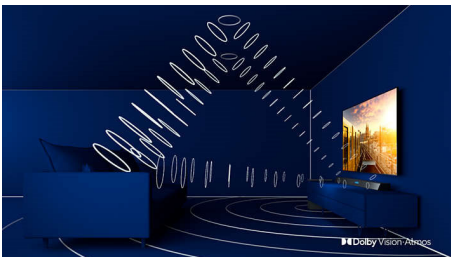

Dolby Vision a Dolby Atmos

Podpora špičkového zvuku a formátov videa od spoločnosti Dolby zaisťuje HDR obsah s neuveriteľne skutočným obrazom a zvukom. Či už pozeráte seriály cez stream, alebo obsah na diskoch Blu-Ray, budú sa vám páčiť kontrast, jas a farby, ktoré odrážajú pôvodné zábery režiséra, ako aj priestorný, zreteľný, detailný a hlboký zvuk.