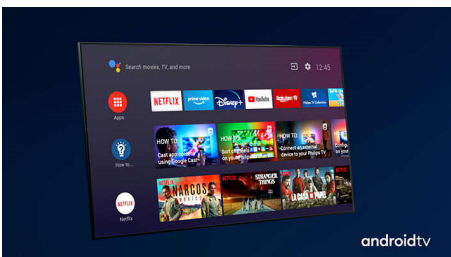

Android TV.

Prispôbte si svoj televízor Philips Android TV podľa seba. Ak je tento týždeň na programe

Amazon a YouTube a budúci týždeň zas Rakuten TV a Netflix, žiadny problém. Jasné a intuitívne rozhranie vám umožní umiestniť obľúbený obsah do centra diania. Jednoducho pokračujte v pozeraní najnovšieho seriálu tam, kde ste skončili, alebo si pozrite najnovšie vydané filmy.