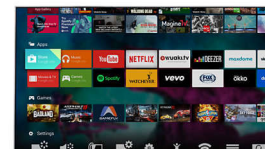

Obsah TV

Lokalita Google Play a galéria aplikácií Philips vám umožňuje preniknúť za hranice bežného televízneho vysielania a priblížiť sa k ohromnej zbierke filmov, TV, hudby, aplikácií a hier. 16 GB rozšíriteľná pamäť pre vás znamená, že máte k dispozícii dostatok priestoru na uloženie všetkého svojho obľúbeného obsahu a inštaláciu doplnkových aplikácií.