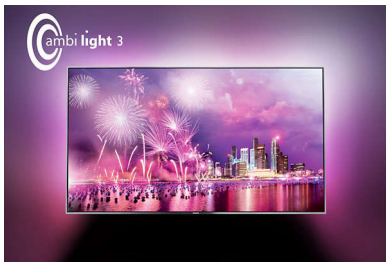

Ultra tenký TV s rozlíš. 4K UHD so sys. Android™
121 cm (48") LED televízor s rozlíšením 4K Ultra HD, Štvorjadrový procesor, rozšír. 16 GB, Dvojitý tuner
DVB-T/T2/C/S/S2

Hlavné prvky

Čepeľový chrómový stojan

TV sledujete kvôli diani na obrazovke, nie pod ňou. Náš čepeľový stojan z brúseného chrómu sme navrhli tak, aby dôraz zostal kladený na obrazovku TV – tak by to malo byť.

3-stranná funkcia Ambilight

Váš dom je viac – je to váš domov, tak prečo si nevybrať televízor, ktorý teplo domova ešte umocní? Unikátna technológia Ambilight spoločnosti Philips rozširuje obrazovku televízora – takže sledovanie pre vás bude intenzívnejším zážitkom, a to vďaka premietaniu extra širokého jasu z troch strán obrazovky televízora na okolité steny. Farby, žiarivé svetlo a vzrušenie siahajú až za hranice obrazovky priamo do vašej obývačky a prinášajú tak pútavý, intenzívny a hlboký divácky zážitok.

4K Ultra HD

Televízor Ultra HD so 4-násobne vyšším rozlíšením ako v prípade bežných televízorov Full HD. Vďaka viac ako 8 miliónom pixelov a našej jedinečnej technológii na zvyšovanie rozlíšenia prevzorkovaním Ultra Resolution si teraz môžete pozrieť kvalitnejší obraz bez ohľadu na pôvodný obsah. Vychutnajte si zdokonalenú ostrosť, lepšie vnímanie hĺbky, výraznejší kontrast, hladký, prirodzený pohyb a bezchybné detaily.