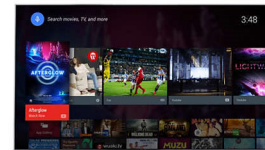

Štvorjadrový procesor a Android

QuadCore

Štvorjadrový procesor značky Philips spolu s výkonným systémom Android prinášajú vzrušujúci herný zážitok. So systémom Android vo vašom televízore môžete surfovať po internete, spúšťať aplikácie a prehrávať videá spôsobom, ktorý je super rýchly, intuitívny a zábavný.