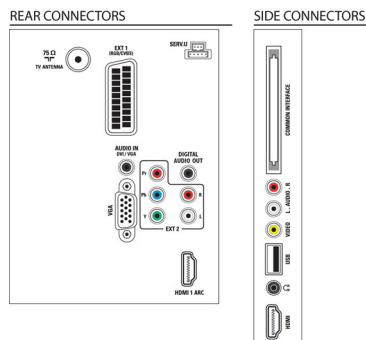

- Počet AV konektorov: 1
- Počet pripojení HDMI: 2
- Počet komponentov v (YPbPr): 1
- EasyLink (HDMI-CEC): Systémové ovládanie zvuku, Pohotovostný režim systému, Prehrávanie jedným dotykcom, Informácie o systéme (jazyk ponuky)
- Počet konektorov Scart (RGB/CVBS): 1
- Počet konektorov USB: 1
- Iné pripojenia: Anténa IEC75, Common Interface Plus (CI+), Digitálny zvukový výstup (koaxiálny), PC-vstup VGA + Zvukový L/P vstup, Slúchadlový výstup

Príkon

- Napájanie zo siete: 220 – 240 V, 50 Hz
- Okolité teplota: 5 °C až 35 °C
- Spotr. energie v pohotovostnom stave: 0,3 W
- Trieda energetického štítku: C
- Energetický štítok Európskej únie: 99 W
- Funkcie úspory energie: Režim Eko, Ponuka nastavení Eko, Svetelný snímač, Vypnutie obrazu (pre rádio)
- Ročná spotreba energie: 145 kWh
- Prítomnosť olova: Áno*

Príslušenstvo

- Dodávané príslušenstvo: Sieťový napájací kábel, Diaľkové ovládanie, Dve batérie AAA, Podstavec na stôl, Manuál používateľa, Stručná príručka spustenia, Záručný list

Rozmery

- Šírka prístroja: 1018 mm
- Výška prístroja: 635,8 mm
- Hĺbka prístroja: 83 mm
- Hmotnosť výrobku: 11,7 kg
- Šírka zostavy (so stojanom): 1018 mm
- Výška zostavy (so stojanom): 683 mm
- Hĺbka zostavy (so stojanom): 236,4 mm
- Hmotnosť produktu (+ stojan): 14,2 kg
- Šírka krabice: 1220 mm
- Výška krabice: 746 mm
- Hĺbka krabice: 160 mm
- Hmotnosť vrátane balenia: 17,3 kg
- Kompatibilný držiak na stenu: nastaviteľný 300 x 200 mm

Dátum vydania
2023-07-21

Verzia: 1.1.4

EAN: 87 12581 62437 8

© 2023 Koninklijke Philips N.V.
Všetky práva vyhradené.

Autor si vyhradzuje právo zmeny špecifikácií bez oznámenia. Ochranné známky sú majetkom Koninklijke Philips N.V. alebo ich príslušných vlastníkov.

www.philips.com

* Televízor podporuje príjem signálu DVB voľne prístupného vysielania. Špecifickí operátori DVB nemusia byť podporovaní. Aktuálny zoznam nájdete v časti Najčastejšie otázky na stránke podpory výrobkov spoločnosti Philips. Niektorí operátori vyžadujú podmienený prístup a registráciu. Ďalšie informácie získate u svojho operátora.

* 8 dňové EPG, služba nie je dostupná vo všetkých krajinách

* Spotreba energie v kWh za rok na základe spotreby energie televízora spusteného 4 hodiny denne po dobu 365 dní. Skutočná spotreba energie bude závisieť od spôsobu využívania televízora.

* Olovo sa nachádza iba v určitých súčiastkach alebo komponentoch tohto televízora, pri ktorých podľa existujúcich výnimiek smernice RoHS neexistujú v rámci technológie žiadne alternatívy.