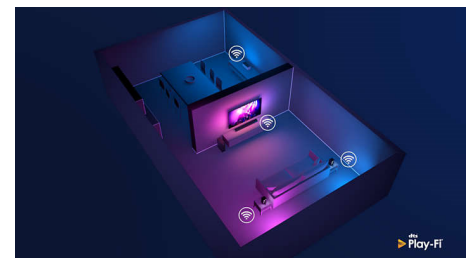

DTS Play-Fi kompatibilnost

DTS Play-Fi na Philips televizoru vam omogućava da povežete kompatibilne zvučnike u bilo kojoj prostoriji. Imate bežične zvučnike u kuhinji? Slušajte film dok pravite grickalice ili pratite sportskog komentatora dok svima ne pripremite piće.