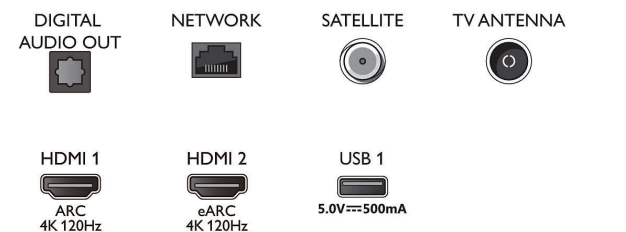

Dizajn

- Boje na televizoru: Tamnosivi metalni okvir
- Dizajn postolja: Metalne šipke sa završnom obradom u dve nijanse

Connections

Side

Bottom

Datum izlaska 2023-07-23

Verzija: 9.9.3

EAN: 87 18863 02899 5