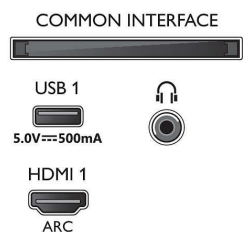

Technické údaje

Obraz/Displej

- Pomer strán: 16:9
- Diagonálny rozmer obrazovky (v palcoch): 65 palec
- Diagonálny rozmer obrazovky (metrický): 164 cm
- Displej: 4K Ultra HD LED
- Rozlíšenie panela: 3840 x 2160
- Obrazový engine: Pixel Precise Ultra HD
- Dokonalejšie zobrazenie: Ultra vysoké rozlíšenie, Dolby Vision, HLG (Hybrid Log Gamma),

- Kompatibilný s formátom HDR10+
- Diagonálny rozmer obrazovky (v palcoch): 65 palcov

Podporované rozlíšenie displeja

- Vstupy z počítača cez všetky konektory HDMI: až 4K UHD 3840 x 2160 pri 60 Hz, Podporované HDR, HDR10/ HLG
- Obrazové vstupy cez všetky konektory HDMI: až 4K UHD 3840 x 2160 pri 60 Hz, HDR podpora, HDR10/HLG (Hybrid Log Gamma), HDR10+ /

Dolby Vision

Tuner/Prijem/Vysielanie

- Digitálna TV: DVB-T/T2/T2-HD/C/S/S2
- Prehrávanie videa: PAL, SECAM
- Podpora MPEG: MPEG2, MPEG4
- Sprievodca TV programom*: 8-dňový elektr. sprievodca programom
- Indikátor sily signálu
- Teletext: 1 000-stránkový Hypertext
- Podpora HEVC

Connections

Side