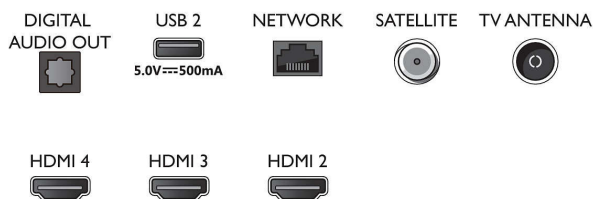

Technické údaje

Obraz/Displej

- Pomer strán: 16:9
- Diagonálny rozmer obrazovky (v palcoch): 65 palec
- Diagonálny rozmer obrazovky (metrický): 164 cm
- Displej: 4K Ultra HD LED
- Rozlíšenie panela: 3840 x 2160
- Obrazový engine: Pixel Precise Ultra HD
- Dokonalejšie zobrazenie: Ultra vysoké rozlíšenie, Dolby Vision, HLG (Hybrid Log Gamma),

- Kompatibilný s formátom HDR10+
- Diagonálny rozmer obrazovky (v palcoch): 65 palcov

Podporované rozlíšenie displeja

- Vstupy z počítača cez všetky konektory HDMI: až 4K UHD 3840 x 2160 pri 60 Hz, Podporované HDR, HDR10/ HLG
- Obrazové vstupy cez všetky konektory HDMI: až 4K UHD 3840 x 2160 pri 60 Hz, HDR podpora, HDR10/HLG (Hybrid Log Gamma), HDR10+ /

Dolby Vision

Tuner/Prijem/Vysielanie

- Digitálna TV: DVB-T/T2/T2-HD/C/S/S2
- Prehrávanie videa: PAL, SECAM
- Podpora MPEG: MPEG2, MPEG4
- Sprievodca TV programom*: 8-dňový elektr. sprievodca programom
- Indikátor sily signálu
- Teletext: 1 000-stránkový Hypertext
- Podpora HEVC

Connections

Side

Bottom