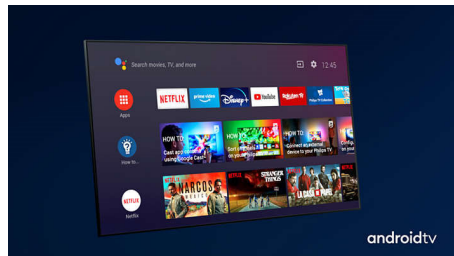

Jednoducho inteligentný. Android TV

Vďaka systému Android TV od spoločnosti Philips sa dostanete k obsahu, ku ktorému chcete, kedy len chcete. Môžete si prispôbiť domovskú obrazovku, aby zobrazovala vaše obľúbené aplikácie, a tým si zjednodušiť spustenie streamovania filmov a seriálov, ktoré milujete. Alebo pokračovanie na mieste, kde ste prestali.

Pripojenie cez HDMI

Ready for gaming

Váš televízor Philips sa môže pochváliť najnovším pripojením HDMI a automaticky sa

prepne do nastavenia s nízkym oneskorením, keď začnete hrať hru na konzole.

Dizajn

Čierny matný rám. Útyle nožičky.

Dizajn

Hľadáte televízor, ktorý sa hodí do vašej izby? Tento inteligentný televízor s rozlíšením 4K je na to skvelý! Prakticky bezrámová obrazovka zapadne v podstate do každého typu interiéru. A tenké nožičky zároveň vzbudia dojem, že obrazovka sa vznáša nad televíznou zostavou alebo stolom.

Hlasové ovládanie za pomoci umelej inteligencie

Tento systém Android TV od spoločnosti Philips vám umožňuje vybrať si hlasového asistenta. Ovládajte televízor hlasom pomocou inteligentných domácich zariadení kompatibilných s pomocníkom Google Assistant.