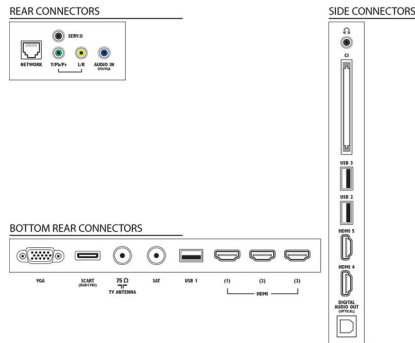

Technické údaje

Ambilight

- Ambilight - vlastnosti: Prispôsobujúce sa farbe steny, Režim osvetlenia obývačky
- Verzia Ambilight: 2-stranný

Obraz/Displej

- Pomer strán: 16:9
- Diagonálny rozmer obrazovky (v palcoch):

- 32 palec
- Diagonálny rozmer obrazovky (metrický): 81 cm
- Displej: LED Full HD
- 3D: Easy 3D Clarity 700, Hranie pre 2 hráčov na celej obrazovke*, Nastavenie hĺbky 3D, Konverzia 2D na 3D
- Rozlíšenie panela: 1920 x 1080p
- Jas: 400 cd/m²

- Dokonalejšie zobrazenie: Pixel precise HD, 600 Hz Perfect Motion Rate, Micro Dimming
- Dynamický kontrast obrazovky: 500 000 : 1

Podporované rozlíšenie displeja

- Počítačové vstupy: až do 1920 x 1080 pri 60 Hz
- Video vstupy: 24, 25, 30, 50, 60 Hz, až do 1920 x 1080p