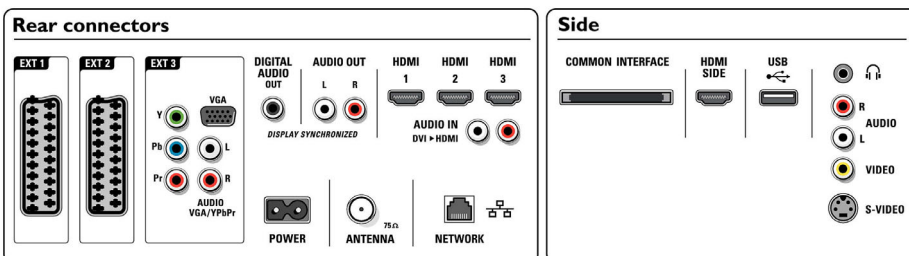

Reprodukory

- Vstavané reproduktory: 2
- Typy reproduktorov: 2 integrované subwoofery,

Reproduktor s kužeľ. klenbou

Pripojiteľnosť

- EasyLink (HDMI-CEC): Prehrávanie jedným dotykcom, Systémové ovládanie zvuku, Pohotovostný režim systému
- Predné/bočné konektory: HDMI v1.3, Vstup S-video, CVBS vstup, Zvukový vstup Ľ/P, Slúchadlový výstup, USB
- Ext 1 Scart: Zvuk Ľ/P, CVBS vstup, RGB
- Ext 2 Scart: Zvuk Ľ/P, CVBS vstup, RGB
- Iné pripojenia: Analógový audio Ľavý/Pravý výstup, Výstup S/PDIF (koaxiálny), Bežné rozhranie
- Pripojenie do siete PC: S certifikátom DLNA 1.0
- Ext 3: YPbPr, Zvukový vstup Ľ/P, PC-vstup VGA
- Ext 4: HDMI v1.3
- Ext 5: HDMI v1.3
- Ext 6: HDMI v1.3

Príkon

- Napájanie zo siete: AC 220 - 240 V +/- 10%
- Okolité teplota: 5 °C až 35 °C
- Spotreba energie: 139 W
- Spotr. energie v pohotovostnom stave: 0,15 W

Príslušenstvo

- Dodávané príslušenstvo: kábel antény RF, Siet'ový napájací kábel, Stručná príručka spustenia, Manuál používateľa, Potvrdenie záruky, Dialkové ovládanie, Batérie pre diaľkové ovládanie

Rozmery

- Šírka prístroja: 828 mm
- Výška prístroja: 543 mm
- Hĺbka prístroja: 109 mm
- Hmotnosť výrobku: 16,3 kg
- Výška zostavy (so stojanom): 594 mm
- Hĺbka zostavy (so stojanom): 220 mm
- Hmotnosť produktu (+ stojan): 19,2 kg
- Šírka krabice: 1000 mm
- Výška krabice: 740 mm
- Hĺbka krabice: 288 mm
- Hmotnosť vrátane balenia: 23,7 kg
- Šírka stojana: 480 mm
- Kompatibilné s nástennými držiakmi: 200 x 200 mm

Dátum vydania
2023-07-21

Verzia: 2.0.8

EAN: 87 12581 36569 1

© 2023 Koninklijke Philips N.V.
Všetky práva vyhradené.

Autor si vyhradzuje právo zmeny špecifikácií bez oznámenia. Ochranné známky sú majetkom Koninklijke Philips N.V. alebo ich príslušných vlastníkov.

www.philips.com